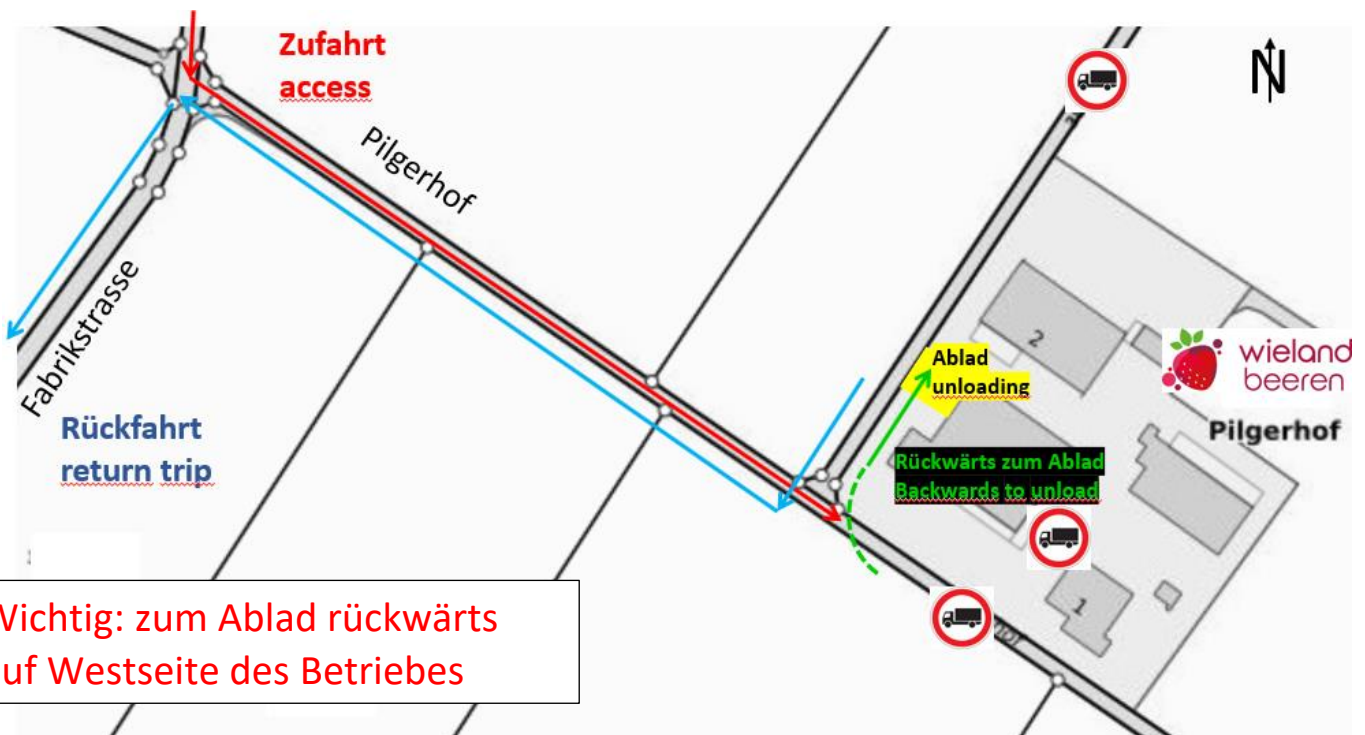

wieland
beeren

wieland beeren

Pilgerhof 1, 8560 Märstetten, Schweiz

(-> Zufahrt von Norden über «Fabrikstrasse»)

Tel. +41 71 657 26 65

N: +41 79 636 87 19

info@wieland-beeren.ch

Zufahrt für Camions/LKW

4.Jan.2023

Wichtig: Zufahrt von Norden
über "Boltshouserstrasse",
dann "Fabrikstrasse"

Wichtig: zum Ablad rückwärts
auf Westseite des Betriebes