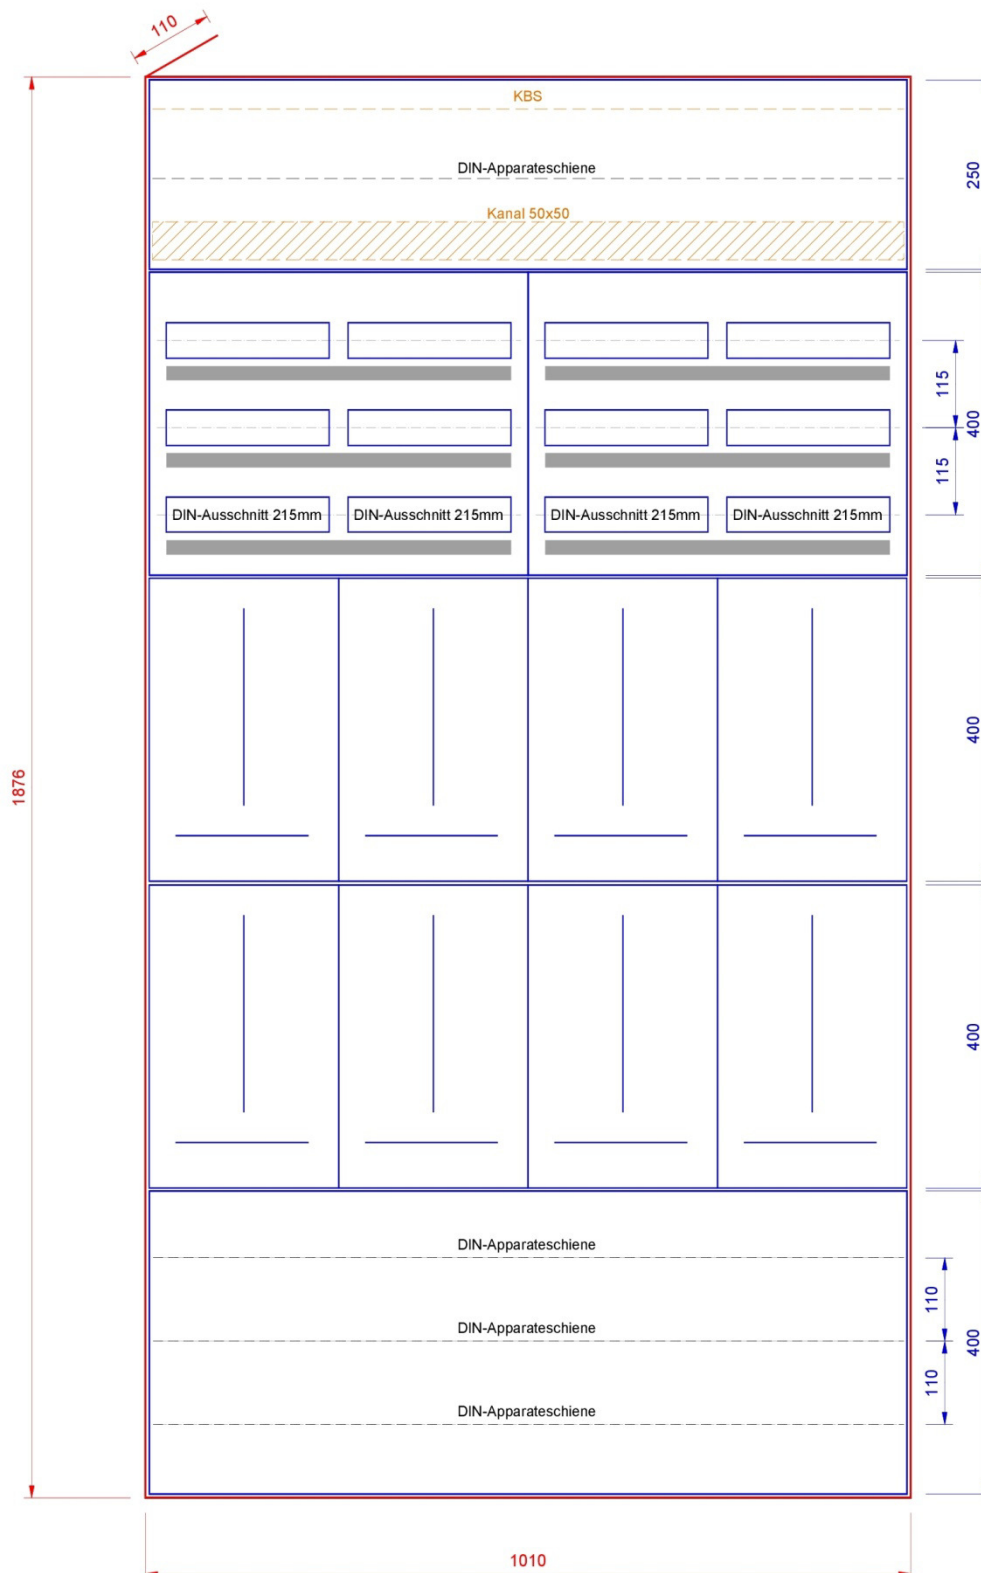

AR1884

Standard Ausführung

- Zählerplatten nach WV BE/JU/SO
- Kunststoffrohr M25 hinter Zählerplatte
- DIN-Apparateschiene im Abgangsfeld
- Abdeckungen PET-G hellgrau
- Bezeichnungstreifen

Option

- Verdrahtungskanal im Abgangsfeld
- KBS (Kabelbefestigungsschiene)