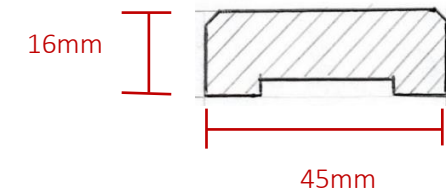

Profil Nr. 40

Aussenschalung gehobelt, auf Wunsch geschliffen

Aussenschalung sägeroh auf Wunsch Rückseite verdickt / fein gesägter Gatterschnitt

T-Leistenschalung für vertikale Montage

Dicken: 21mm – 30mm

Profil Nr. 40 a

Aussenschalung gehobelt, auf Wunsch geschliffen

Aussenschalung sägeroh auf Wunsch Rückseite verdickt / fein gesägter Gatterschnitt

Deckleistenschalung für vertikale Montage

Dicken: 21mm – 30mm

Profil Nr. 40 b

Aussenschalung gehobelt, auf Wunsch geschliffen

Aussenschalung sägeroh auf Wunsch Rückseite verdickt / fein gesägter Gatterschnitt

Deckleistenschalung für vertikale Montage

Dicken: 21mm – 30mm