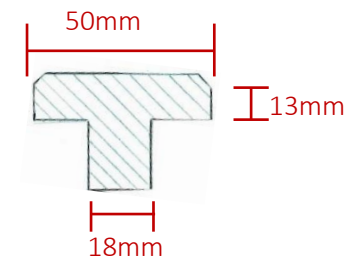

Profil Nr. 40

Aussenschalung gehobelt, auf Wunsch geschliffen

Aussenschalung sägeroh auf Wunsch Rückseite verdickt / fein gesägter Gatterschnitt

T-Leistenschalung für vertikale Montage

Dicken: 21mm – 30mm

Profil Nr. 40 a

Aussenschalung gehobelt, auf Wunsch geschliffen

Aussenschalung sägeroh auf Wunsch Rückseite verdickt / fein gesägter Gatterschnitt

Deckleistenschalung für vertikale Montage

Dicken: 21mm – 30mm

Profil Nr. 40 b

Aussenschalung gehobelt, auf Wunsch geschliffen

Aussenschalung sägeroh auf Wunsch Rückseite verdickt / fein gesägter Gatterschnitt

Deckleistenschalung für vertikale Montage

Dicken: 21mm – 30mm