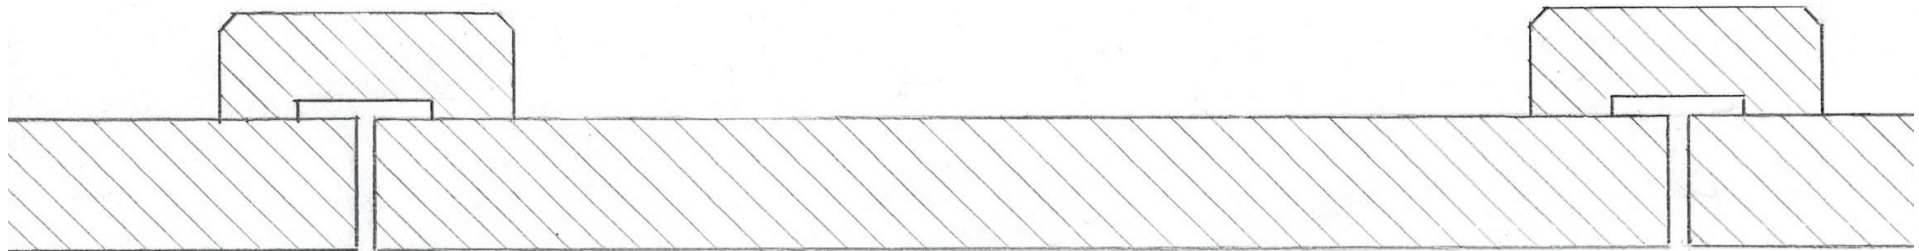

Profil Nr. 40

Aussenschalung gehobelt, auf Wunsch geschliffen

Aussenschalung sägeroh auf Wunsch Rückseite verdickt / fein gesägter Gatterschnitt

T-Leistenschalung für vertikale Montage

Dicken: 21mm – 30mm

Profil Nr. 40 a

Aussenschalung gehobelt, auf Wunsch geschliffen

Aussenschalung sägeroh auf Wunsch Rückseite verdickt / fein gesägter Gatterschnitt

Deckleistenschalung für vertikale Montage

Dicken: 21mm – 30mm

Profil Nr. 40 b

Aussenschalung gehobelt, auf Wunsch geschliffen

Aussenschalung sägeroh auf Wunsch Rückseite verdickt / fein gesägter Gatterschnitt

Deckleistenschalung für vertikale Montage

Dicken: 21mm – 30mm