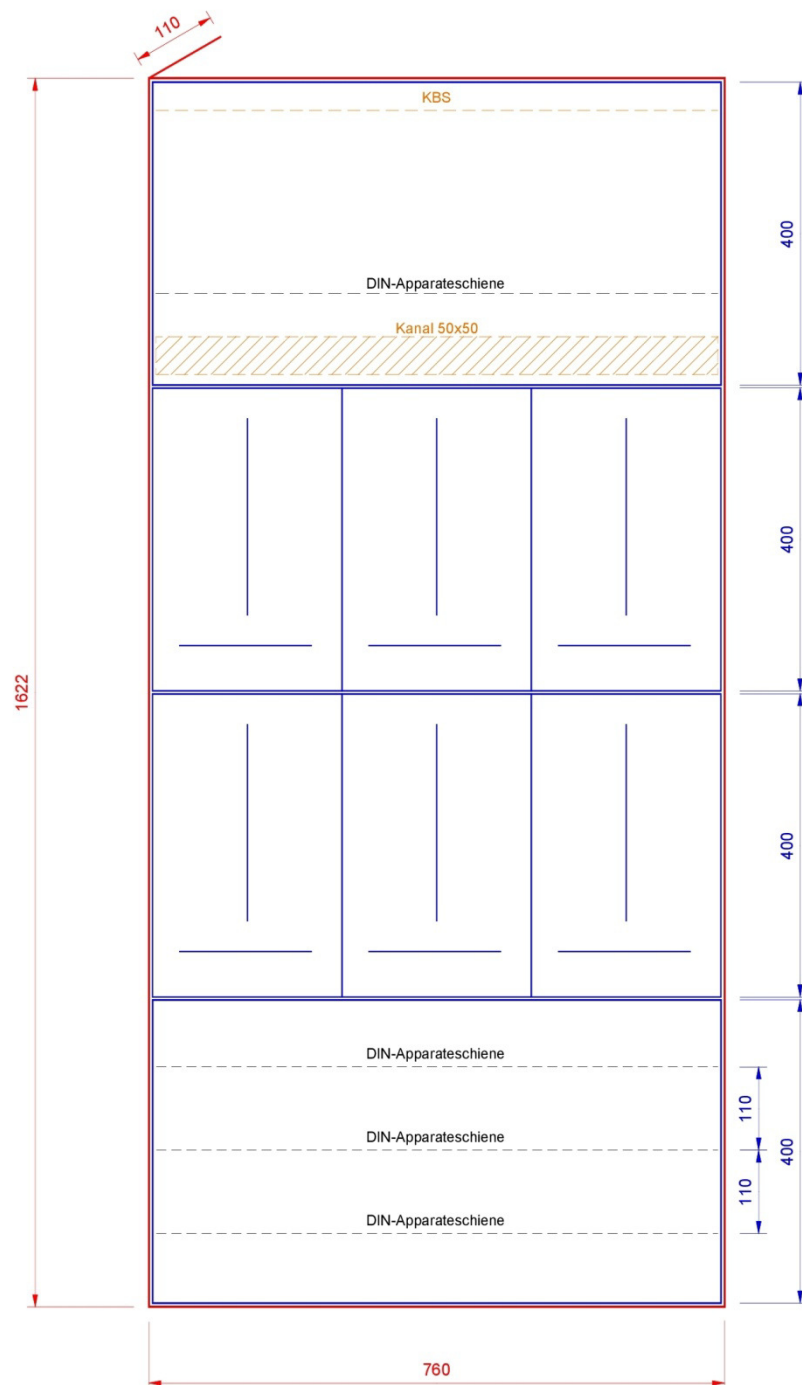

## AR1660

### Standard Ausführung

- Zählerplatten nach WV BE/JU/SO
- Kunststoffrohr M25 hinter Zählerplatte
- DIN-Apparateschiene im Abgangsfeld
- Abdeckungen PET-G hellgrau
- Bezeichnungsstreifen

### Option

- Verdrahtungskanal im Abgangsfeld
- KBS (Kabelbefestigungsschiene)