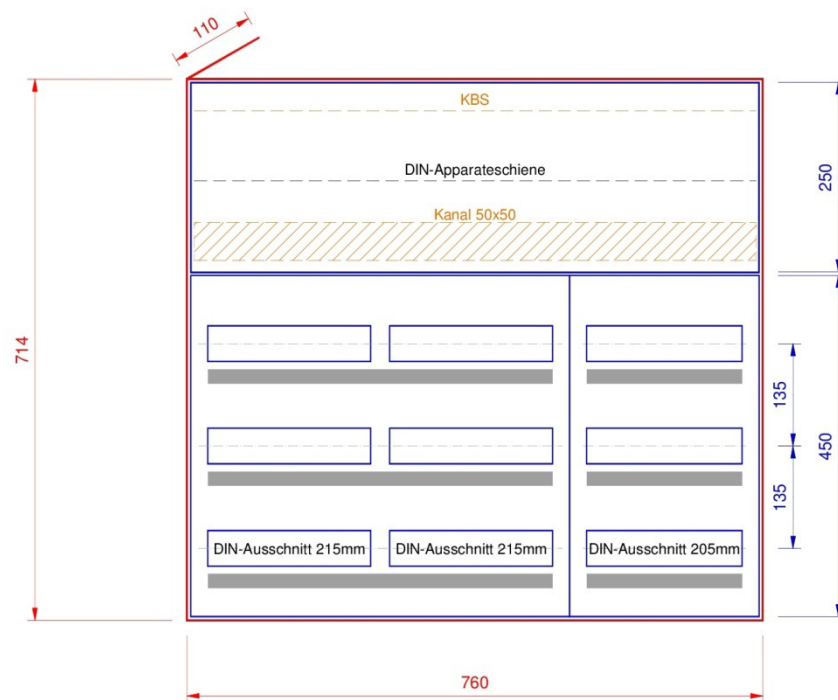

AR603-450

Standard Ausführung

- Zählerplatten nach WV BE/JU/SO
- Kunststoffrohr M25 hinter Zählerplatte
- DIN-Apparateschiene im Abgangsfeld
- Abdeckungen PET-G hellgrau
- Bezeichnungstreifen

Option

- Verdrahtungskanal im Abgangsfeld
- KBS (Kabelbefestigungsschiene)