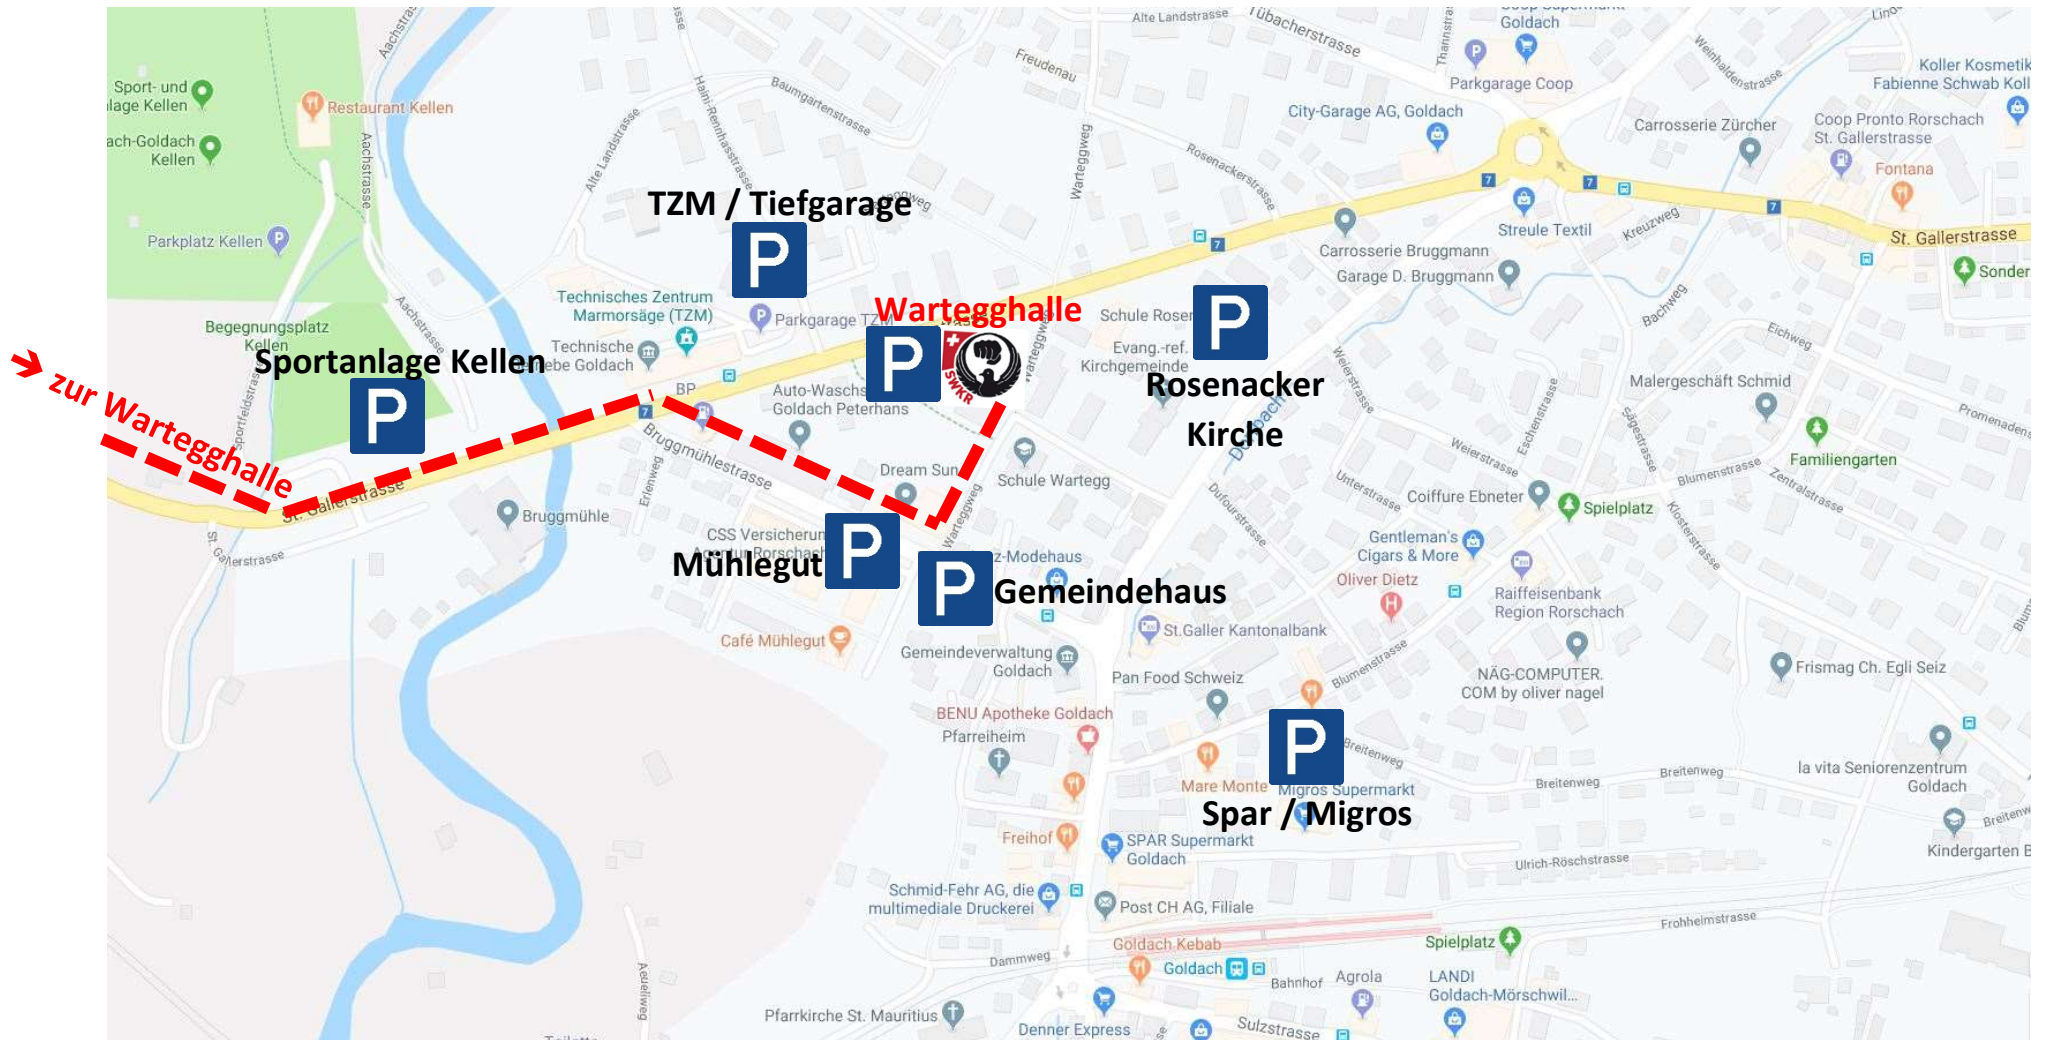

Parkmöglichkeiten rund um die Warteggturnhalle:

Die Kids können vor der Halle abgeladen werden – Parkplätze um die Halle in Gehdistanz