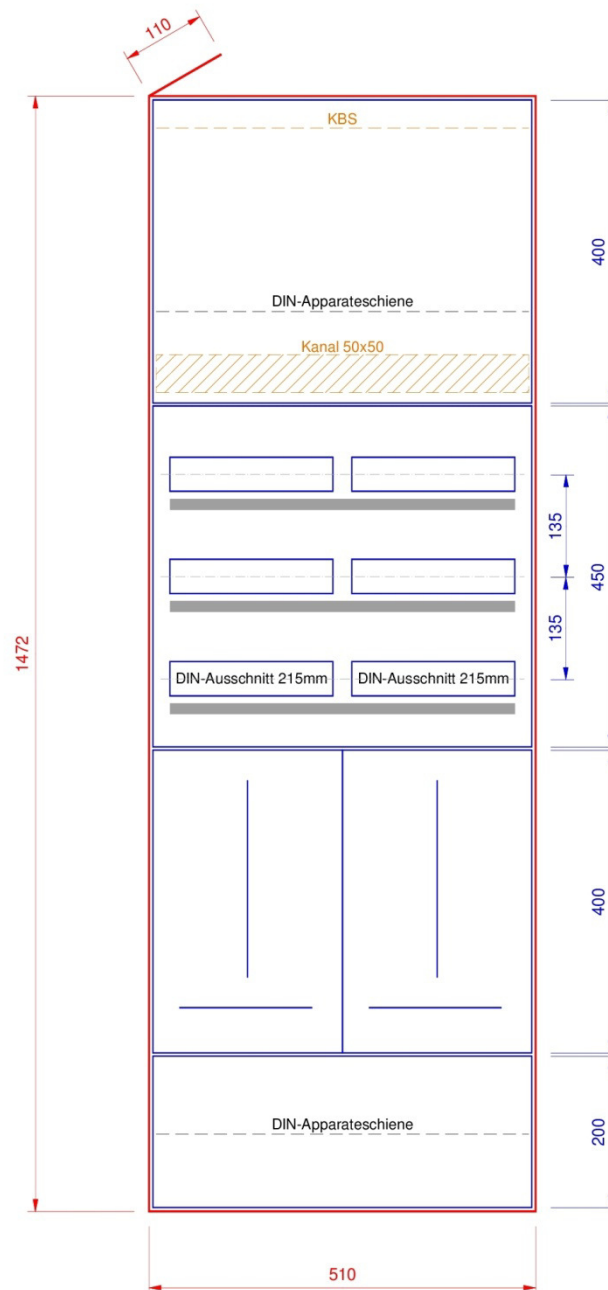

AR1322-450

Standard Ausführung

- Zählerplatten nach WV BE/JU/SO
- Kunststoffrohr M25 hinter Zählerplatte
- DIN-Apparateschiene im Abgangsfeld
- Abdeckungen PET-G hellgrau
- Bezeichnungstreifen

Option

- Verdrahtungskanal im Abgangsfeld
- KBS (Kabelbefestigungsschiene)