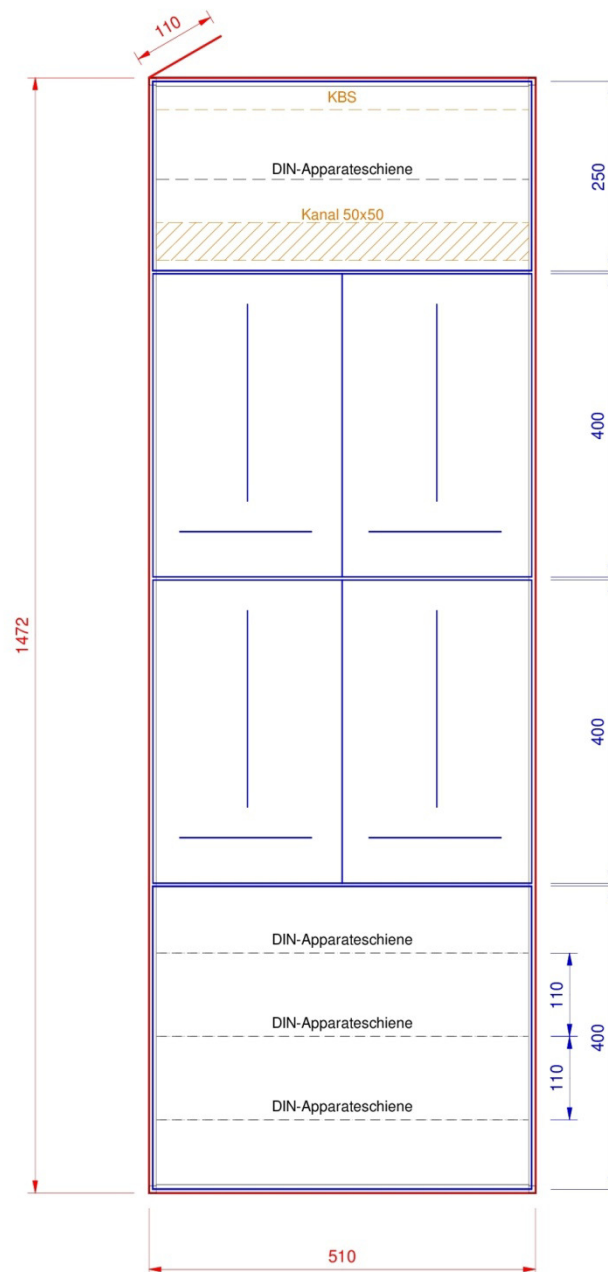

## AR1440

### Standard Ausführung

- Zählerplatten nach WV BE/JU/SO
- Kunststoffrohr M25 hinter Zählerplatte
- DIN-Apparateschiene im Abgangsfeld
- Abdeckungen PET-G hellgrau
- Bezeichnungstreifen

### Option

- Verdrahtungskanal im Abgangsfeld
- KBS (Kabelbefestigungsschiene)