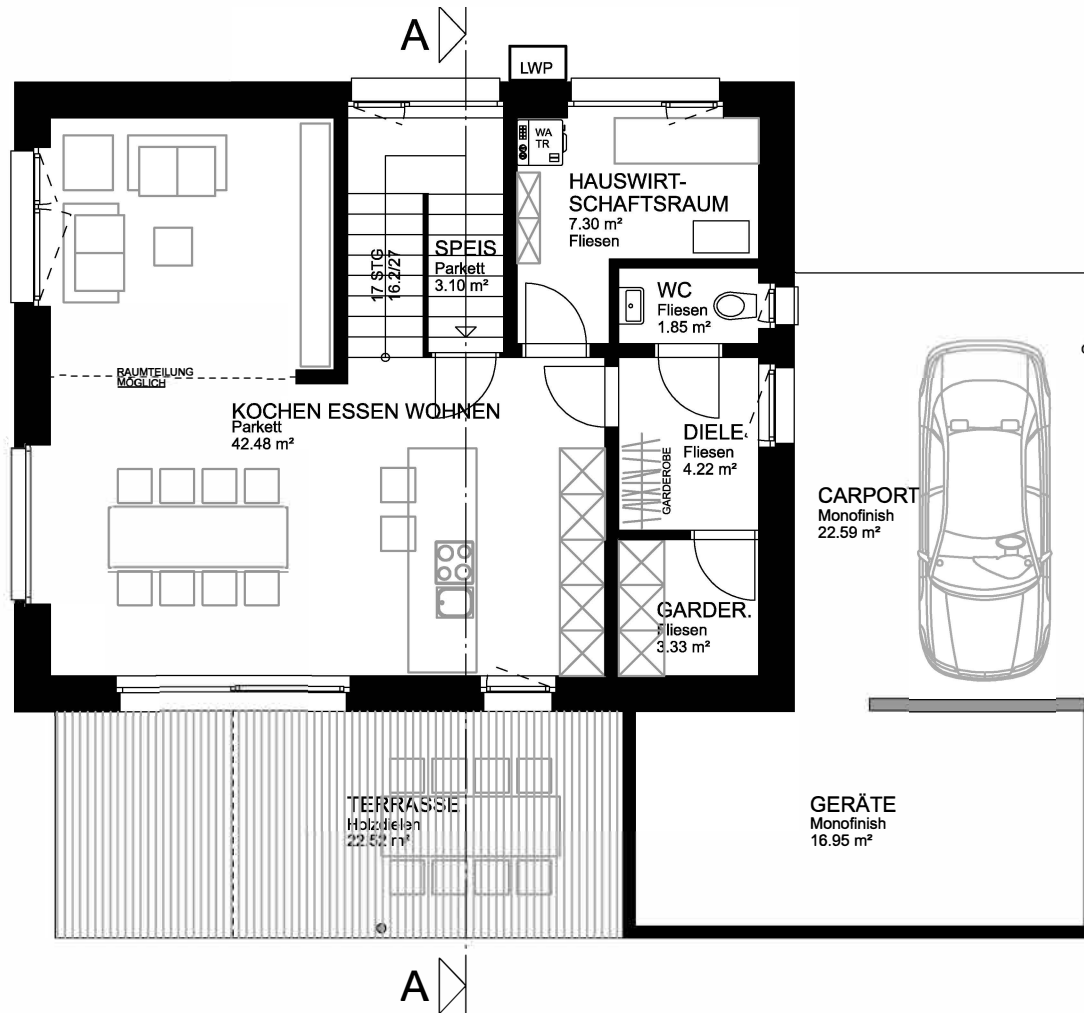

MAILA WOHNNUTZFLÄCHE GESAMT 120,88 m²

ANSICHT

MAILA WOHNNUTZFLÄCHE GESAMT 120,88 m²

ANSICHT

TECHNISCHE DATEN

ERDGESCHOSS

DIELE	4,22 m ²	
WC	1,85 m ²	
SPEIS	3,10 m ²	
GARDEROBE	3,33 m ²	
KOCHEN ESSEN WOHNEN	42,48 m ²	
WIRTSCHAFTSRAUM	7,30 m ²	
CARPORT		22,59 m ²
GERÄTE		16,95 m ²
TERRASSE		22,52 m ²
WOHNNUTZFLÄCHE	62,28 m²	
NUTZFLÄCHE		62,06 m²

MAILA WOHNUTZFLÄCHE GESAMT 120,88 m²

ERDGESCHOSS

TECHNISCHE DATEN	
OBERGESCHOSS FLUR	
BAD WC	3,74 m ²
ZIMMER 1	12,43 m ²
ZIMMER 2	12,19 m ²
ZIMMER 3	12,56 m ²
	17,68 m ²

WOHNNUTZFLÄCHE	
NUTZFLÄCHE	58,60 m²
	0 m²

MAILA WOHNNUTZFLÄCHE GESAMT 120,88 m²
OBERGESCHOSS