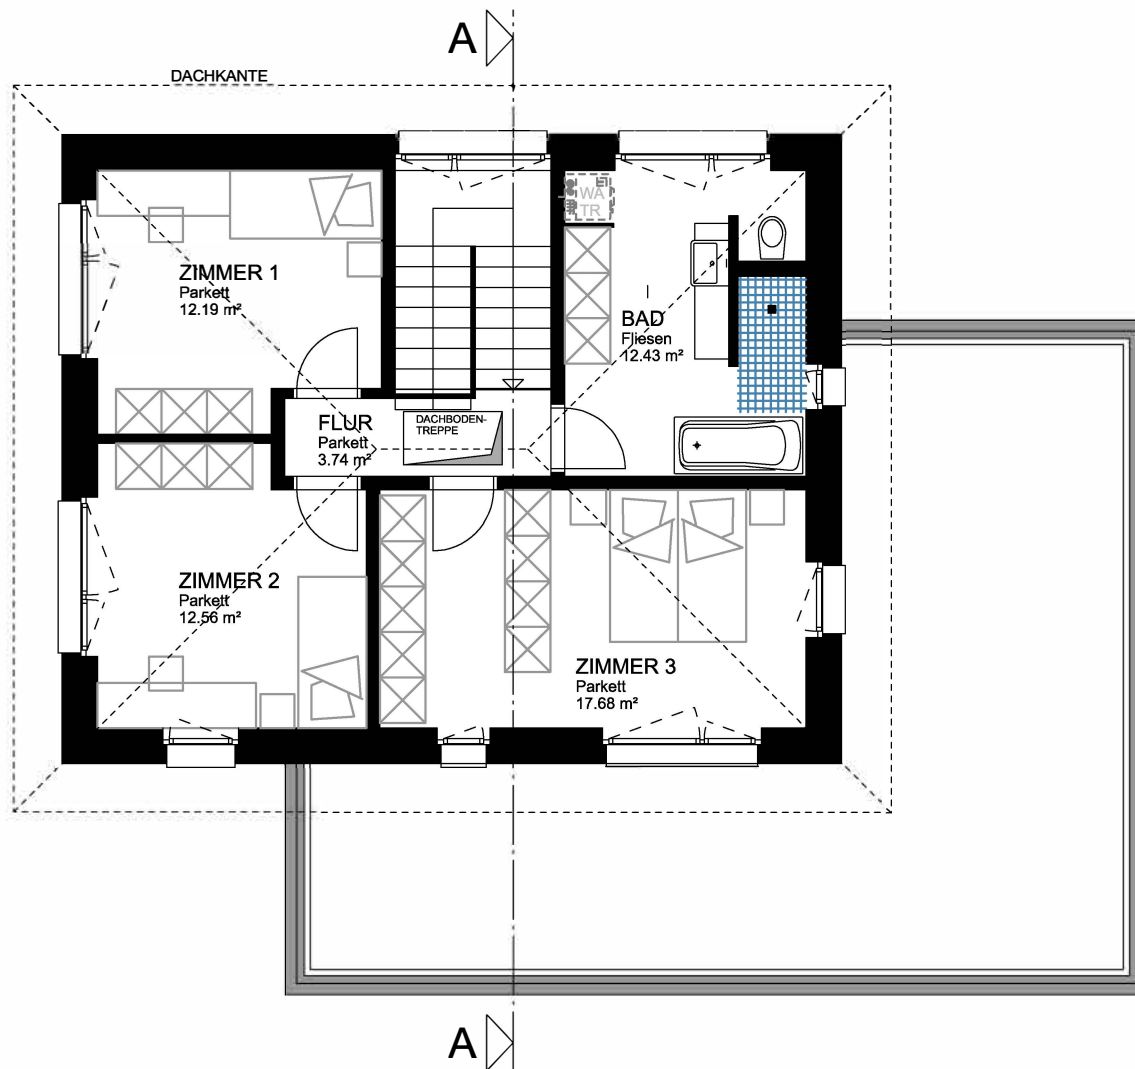

MAILA WOHNNUTZFLÄCHE GESAMT 120,88 m²

ANSICHT

MAILA WOHNNUTZFLÄCHE GESAMT 120,88 m²

ANSICHT

TECHNISCHE DATEN

ERDGESCHOSS

DIELE	4,22 m ²	
WC	1,85 m ²	
SPEIS	3,10 m ²	
GARDEROBE	3,33 m ²	
KOCHEN ESSEN WOHNEN	42,48 m ²	
WIRTSCHAFTSRAUM	7,30 m ²	
CARPORT		22,59 m ²
GERÄTE		16,95 m ²
TERRASSE		22,52 m ²
WOHNNUTZFLÄCHE	62,28 m²	
NUTZFLÄCHE		62,06 m²

MAILA WOHNUTZFLÄCHE GESAMT 120,88 m²

ERDGESCHOSS

TECHNISCHE DATEN	
OBERGESCHOSS FLUR	
BAD WC	3,74 m ²
ZIMMER 1	12,43 m ²
ZIMMER 2	12,19 m ²
ZIMMER 3	12,56 m ²
	17,68 m ²

WOHNNUTZFLÄCHE	
NUTZFLÄCHE	58,60 m²
	0 m²

MAILA WOHNNUTZFLÄCHE GESAMT 120,88 m²
OBERGESCHOSS