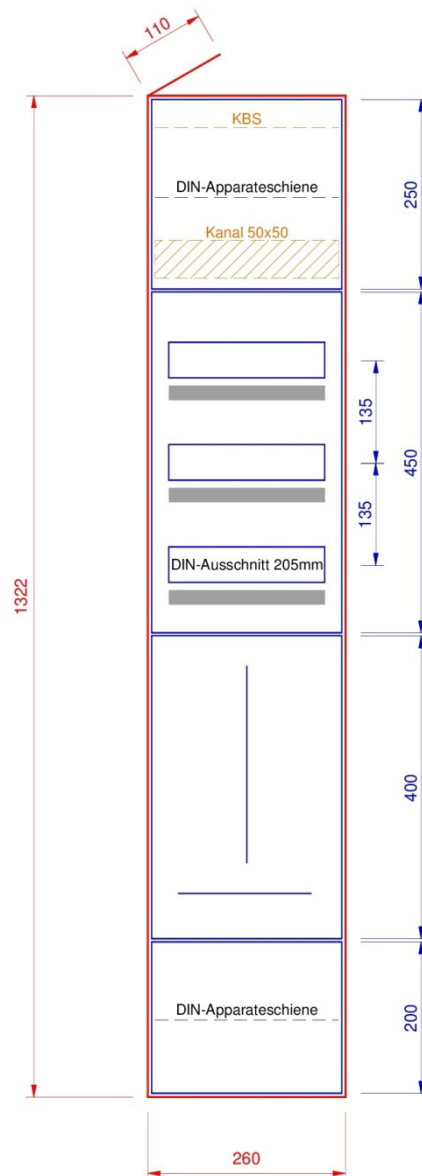

## AR1211-450

### Standard Ausführung

- Zählerplatten nach WV BE/JU/SO
- Kunststoffrohr M25 hinter Zählerplatte
- DIN-Apparateschiene im Abgangsfeld
- Abdeckungen PET-G hellgrau
- Bezeichnungstreifen

### Option

- Verdrahtungskanal im Abgangsfeld
- KBS (Kabelbefestigungsschiene)