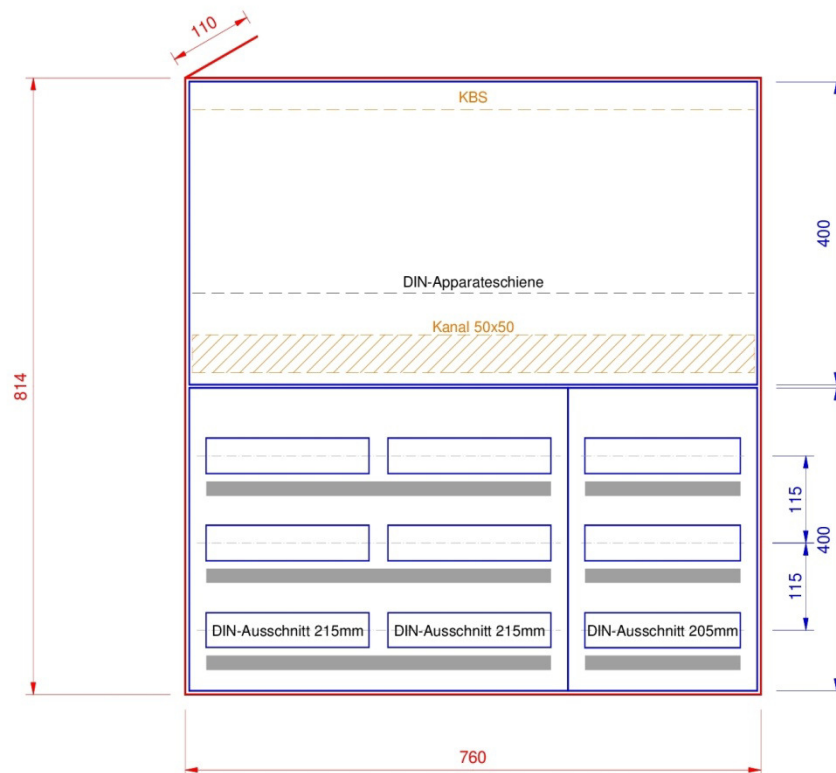

### Standard Ausführung

- Zählerplatten nach WV BE/JU/SO
- Kunststoffrohr M25 hinter Zählerplatte
- DIN-Apparateschiene im Abgangsfeld
- Abdeckungen PET-G hellgrau
- Bezeichnungstreifen

### Option

- Verdrahtungskanal im Abgangsfeld
- KBS (Kabelbefestigungsschiene)