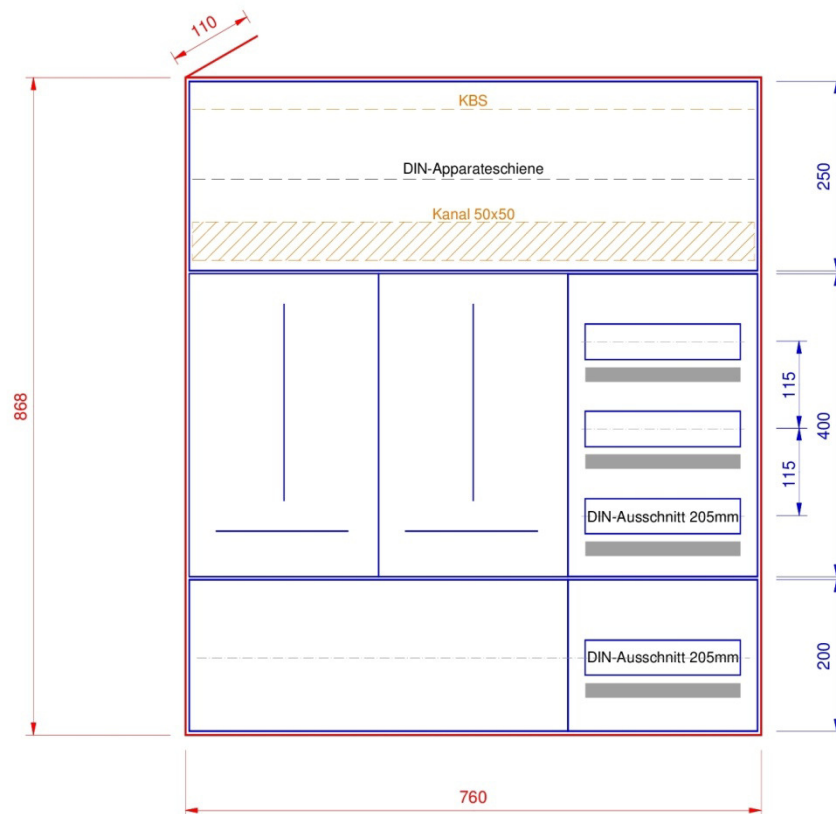

## AR821-4

### Standard Ausführung

- Zählerplatten nach WV BE/JU/SO
- Kunststoffrohr M25 hinter Zählerplatte
- DIN-Apparateschiene im Abgangsfeld
- Abdeckungen PET-G hellgrau
- Bezeichnungstreifen

### Option

- Verdrahtungskanal im Abgangsfeld
- KBS (Kabelbefestigungsschiene)