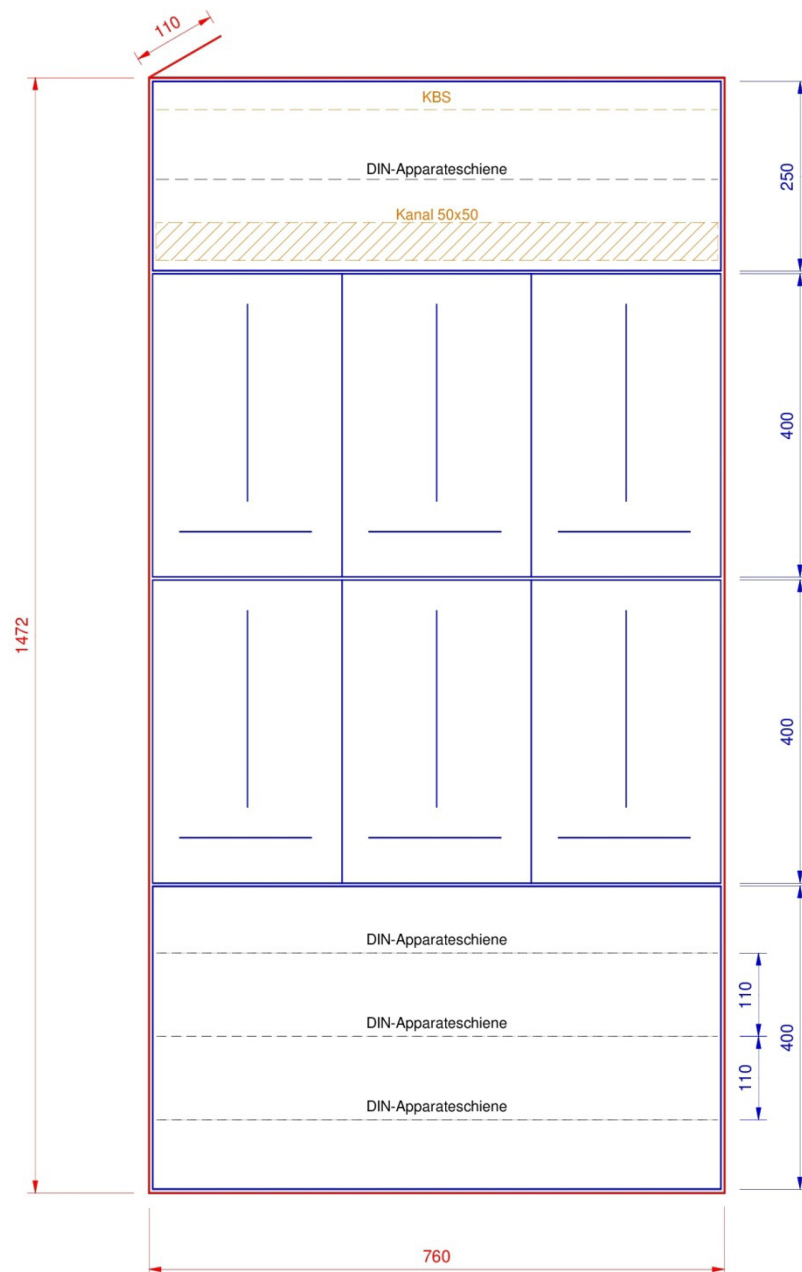

## AR1460

### Standard Ausführung

- Zählerplatten nach WV BE/JU/SO
- Kunststoffrohr M25 hinter Zählerplatte
- DIN-Apparateschiene im Abgangsfeld
- Abdeckungen PET-G hellgrau
- Bezeichnungstreifen

### Option

- Verdrahtungskanal im Abgangsfeld
- KBS (Kabelbefestigungsschiene)