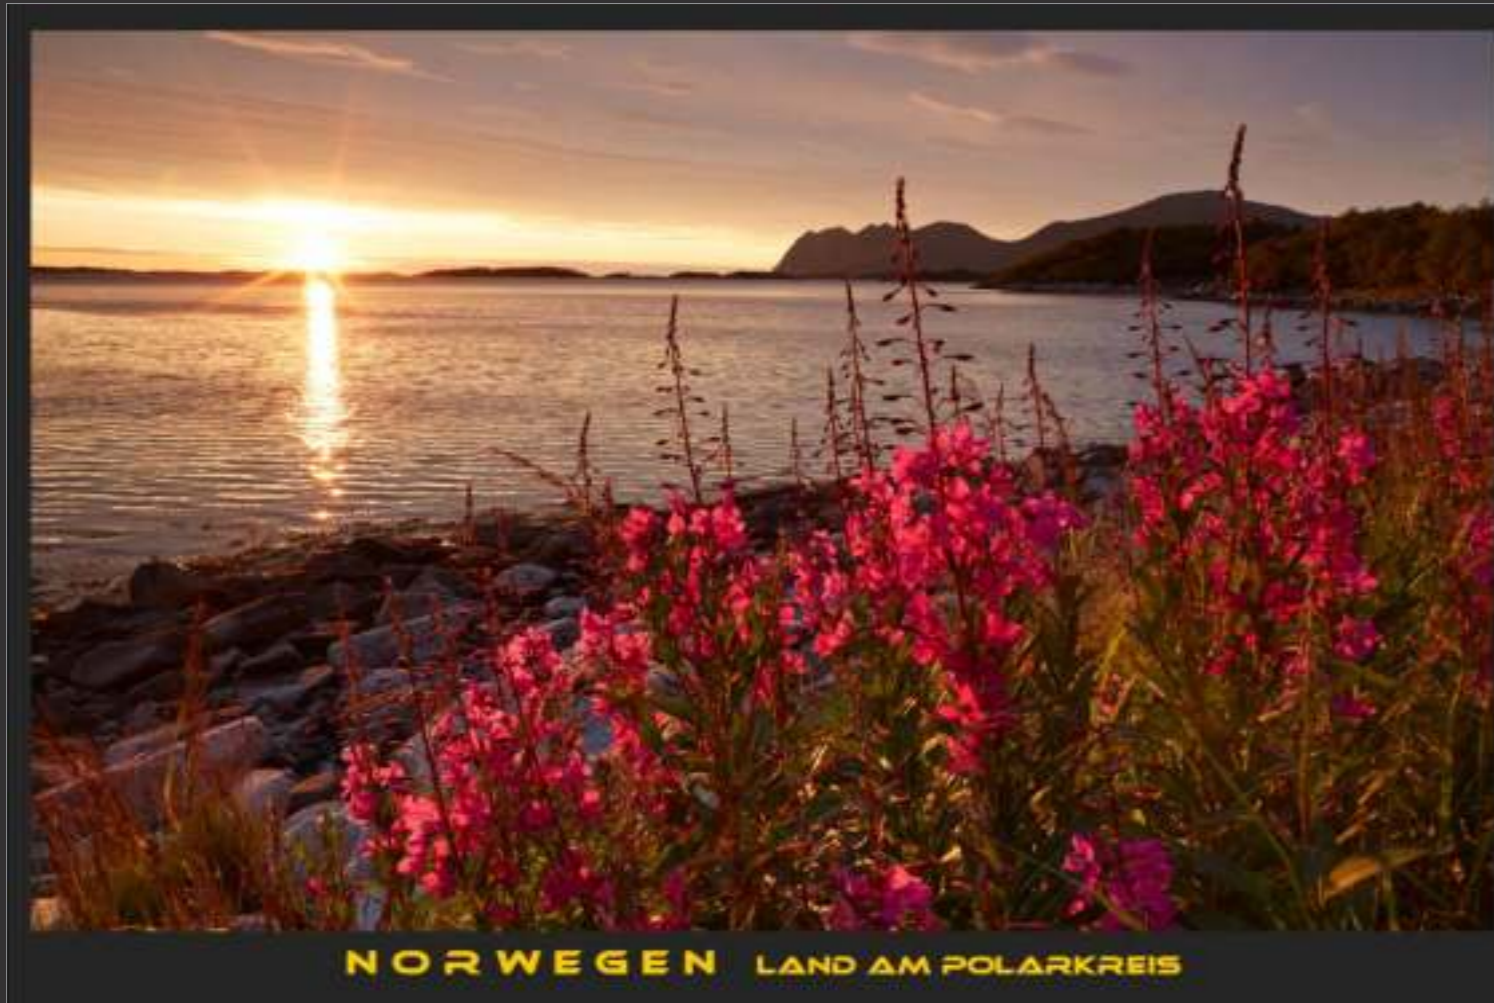

© D I E T Z * P O L E T Z ©

2020 NORWEGEN LAND AM POLARKREIS

Ein Kalenderentwurf, welcher die
Sensorauflösung von 8688 x 5792 Pixel der
CANON EOS 5ds r
voll ausnützt

Bei **300dpi** ergibt dies ein
gedrucktes Bild von **73.56 x 49.04 cm**