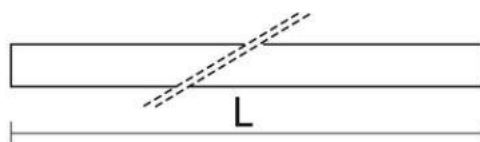

### Optionen

- Längen von 590..1750 mm
- Lichtfarben: 3000K / 4000K
- straight / X / T / L - Verbindungselementen
- Farbe: grau (Standard), RAL Farben (nach Definition)

### Dimensionen

W: 46 mm  
H: 46 mm

Power[W]	L [mm]	A [mm]	Weight [kg]
17	585	475	1,0
24	875	765	1,4
31	1165	1055	1,8
38	1455	1345	2,2
44	1745	1635	2,6
31 IN	1320	1210	2,0
38 IN	1620	1320	2,5