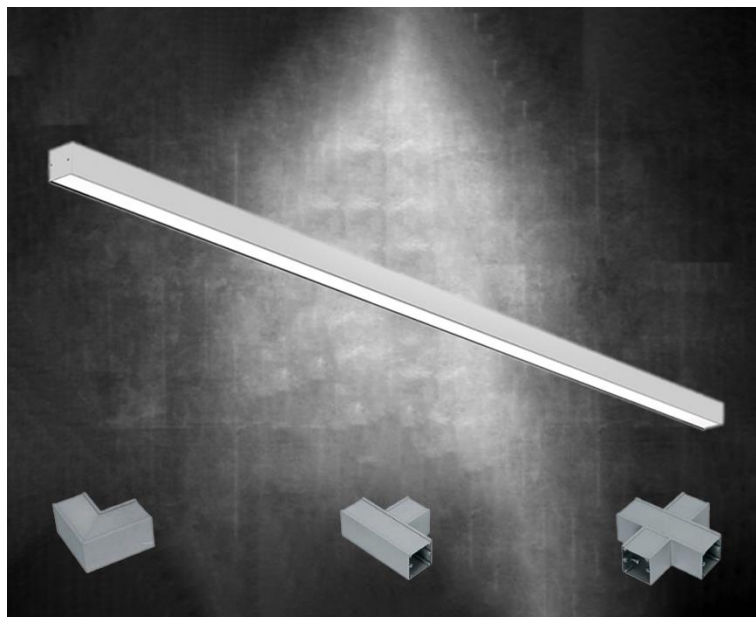

## lyne P slim

### Die elegante und leichte Profilleuchten - Familie

Die Profilleuchte mit vielseitiger Anwendung als Einzeleuchte oder als "endlos" Lichtsystem. Für Deckenmontage, Wandmontage oder als Pendelvariante ausgelegt. Konzipiert als gerades Liniensystem oder mit Eck- und Kreuzelementen für eine freie Anordnung. Fein, edel, variantenreich, zuverlässig und sehr gut im Preis.

### Eigenschaften

- Feines Aluminium Strangprofil mit 46 x 46 mm.
- Für direkte und indirekte Abstrahlung
- Decken-, Wand und Pendelvariante
- Mit satiniertem oder microprisma Diffuser
- sehr langlebig mit > 72'000h

## Technische Daten

Länge/Durchmesser	590 .. 1750 mm
Abmessungen (B*H)	46 x 46 mm
Lichtstrom	2'140 - 6'280 lm
Leistung	17 - 44 W
Spannung	220 - 240 V
Frequenz	50/60 Hz
Leistungsfaktor	-
Treiber	Tridonic, Philips
Farbtemperatur	3000K / 4000K
Colour Rendering Index (CRI)	> 80
Abstrahlcharakteristik	tief-breitstrahlend
Steuerung	on/off, DALI, adjust