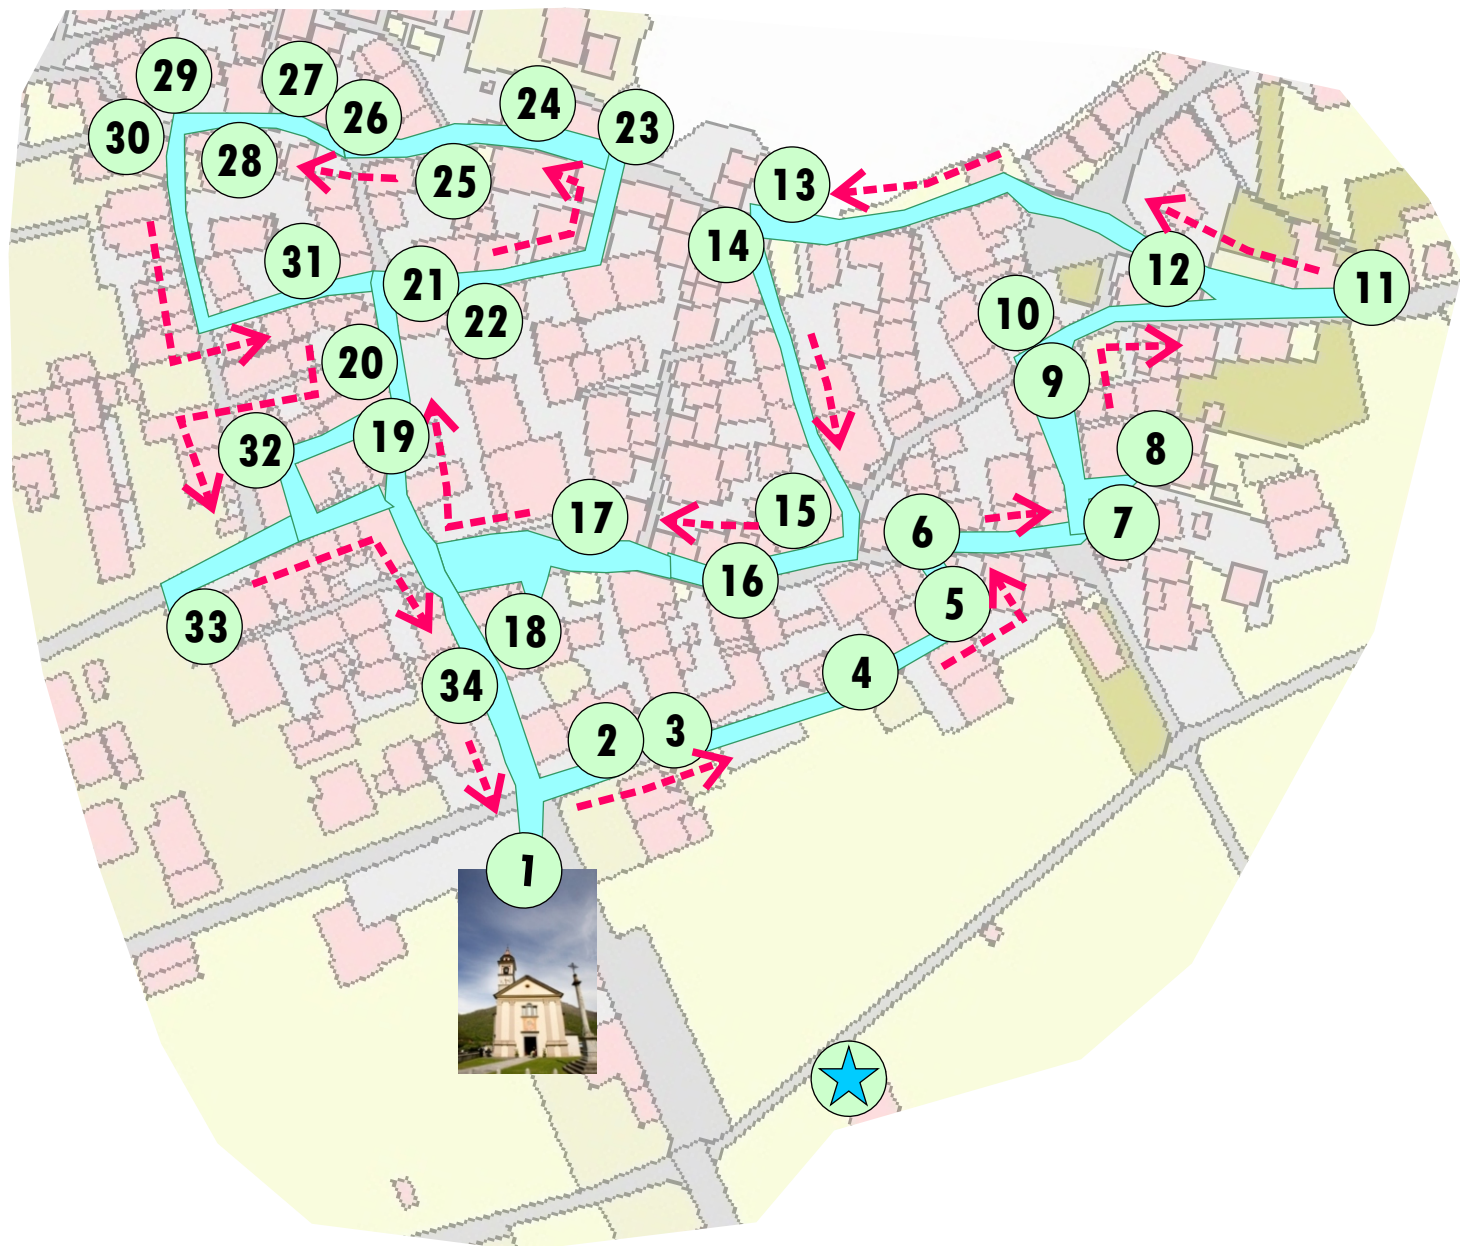

Dall'8 dicembre 2013  
al 6 gennaio 2014

a  
**MOGHEGNO**

# VIA DEI PRESEPI 6<sup>a</sup> edizione

nelle stradine del nucleo  
con partenza  
dalla Chiesa parrocchiale

**Organizzazione:**  
**Gruppo Attività Bambini Moghegno**

- 1 Chiesa Parrocchiale**  
A. Allestito da Lea Mattioli  
B. Allestito da Severino Rianda  
C. Allestito da Giuseppe Del Notaro e Lina Castellano  
D. Allestito da Luciano Fransioli  
E. Allestito da Renato Ramazzina  
F. Allestito da Nadia Ramelli

- 2 Al Tècc dal Paol**  
Allestito da Emanuela Selcioni

- 3 La Sósta dal Tècc dal Paol**  
Allestito da Leda Debernardi

- 4 Al Fórn di Tavírna**  
Allestito da Fam. Ernesto Felice

- 5 Al Tècc dala Súnta**  
Allestito da Fam. Amanda Morisoli

- 6 La C'a di Pincítt**  
Allestito da Michele Beldi

- 7 Al Tècc di Banardíll**  
Allestito da Erica Leoni

- 8 La C'a dala Vigénia**  
Allestito dai bambini dell'Istituto scolastico della Bassa Vallemaggia