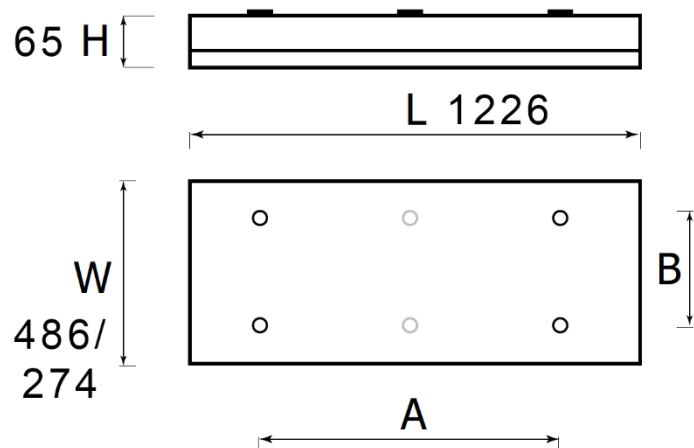

Optionen

- Lichtfarben: 3000K / 4000K
- Wattagen von 50 - 145 Watt

Dimensionen

Technische Daten

Länge/Durchmesser	1'226mm - 65mm
Abmessungen (B*H)	486 mm - 65 mm
Lichtstrom	6'000 lm - 20'000 lm
Leistung	50 W - 145 W
Spannung	220 - 240 V
Frequenz	50/60 Hz
Leistungsfaktor	>0.97
Treiber	-
Farbtemperatur	3000K / 4000K
Colour Rendering Index (CRI)	> 83
Abstrahlcharakteristik	breitstrahlend
Steuerung	on/off

Material

Gewicht	14.6 kg
Material der Abdeckung	PC
Material	Stahlblech lackiert
Farbe	Weiss

Umweltbedingungen

Einsatzgebiet	indoor
Umgebungstemperatur	-
Installationshöhe	3-15m
Schlagfestigkeit	IK10
Schutzart	IP20
Spezielles	Parabolrastrer (PAR) aus eloxiertem, poliertem Reinstaluminium und MPRM-Diffusor.