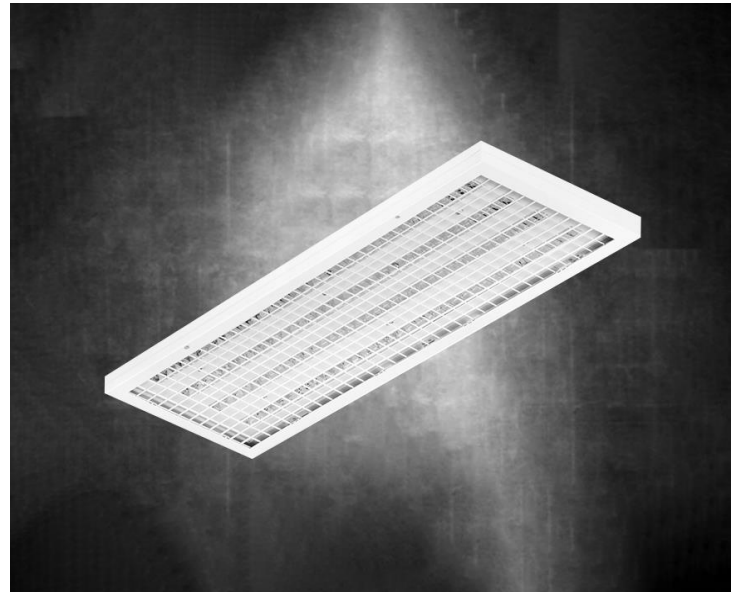

Flat 1230 Sport

Die moderne Deckenleuchte für indoor Sportanlagen.

Die moderne Flat 1230 sport Leuchte mit hohen optischen und technischen Parametern, ist für Sportanlagen (z.B. Tennis- und Squashplätze) entwickelt worden. Gekennzeichnet durch symmetrisch angeordnete Aluminiumlamellen und Schutzgitter. Die Leuchte hat IK10 Grad der Stoßfestigkeit und ist Ballwurfsicher.

Anwendungen

Sporthallen

Eigenschaften

- hohe optische/technische Parameter für Sportanlagen
- geringe Blendwirkung
- geringe Aufbauhöhe für kleine/mittlere Sporthallen
- hohe Effizienz mit 125lm/W
- Ballwurfsicher und IK10

Optionen

- Lichtfarben: 3000K / 4000K
- Wattagen von 50 - 145 Watt

Dimensionen

Technische Daten

Länge/Durchmesser	1'226mm - 65mm
Abmessungen (B*H)	486 mm - 65 mm
Lichtstrom	6'000 lm - 20'000 lm
Leistung	50 W - 145 W
Spannung	220 - 240 V
Frequenz	50/60 Hz
Leistungsfaktor	>0.97
Treiber	-
Farbtemperatur	3000K / 4000K
Colour Rendering Index (CRI)	> 83
Abstrahlcharakteristik	breitstrahlend
Steuerung	on/off

Material

Gewicht	14.6 kg
Material der Abdeckung	PC
Material	Stahlblech lackiert
Farbe	Weiss

Umweltbedingungen

Einsatzgebiet	indoor
Umgebungstemperatur	-
Installationshöhe	3-15m
Schlagfestigkeit	IK10
Schutzart	IP20
Spezielles	Parabolrastrer (PAR) aus eloxiertem, poliertem Reinstaluminium und MPRM-Diffusor.