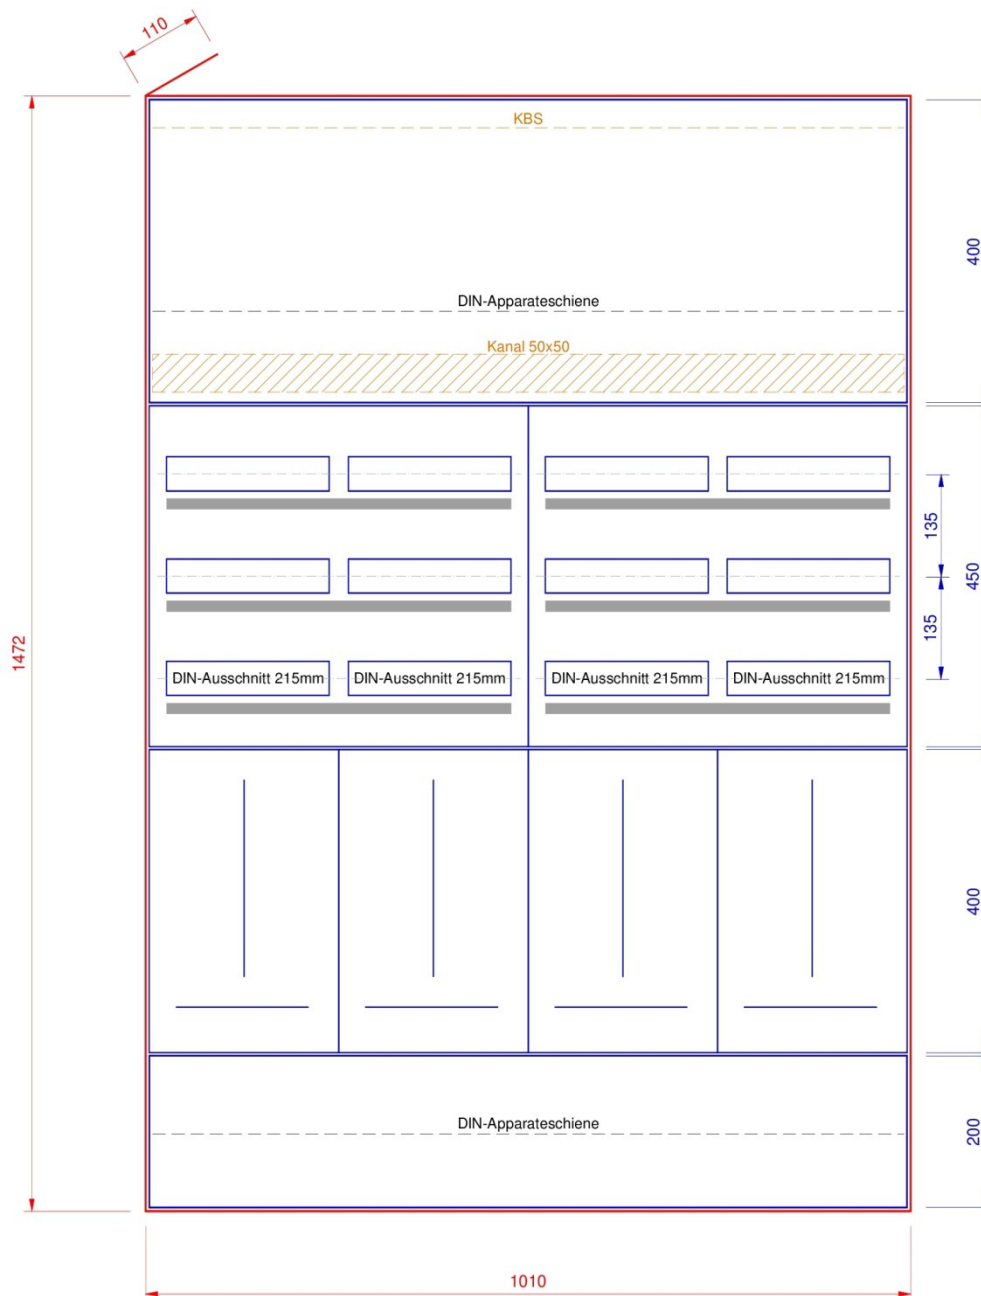

AR1344-450

Standard Ausführung

- Zählerplatten nach WV BE/JU/SO
- Kunststoffrohr M25 hinter Zählerplatte
- DIN-Apparateschiene im Abgangsfeld
- Abdeckungen PET-G hellgrau
- Bezeichnungstreifen

Option

- Verdrahtungskanal im Abgangsfeld
- KBS (Kabelbefestigungsschiene)