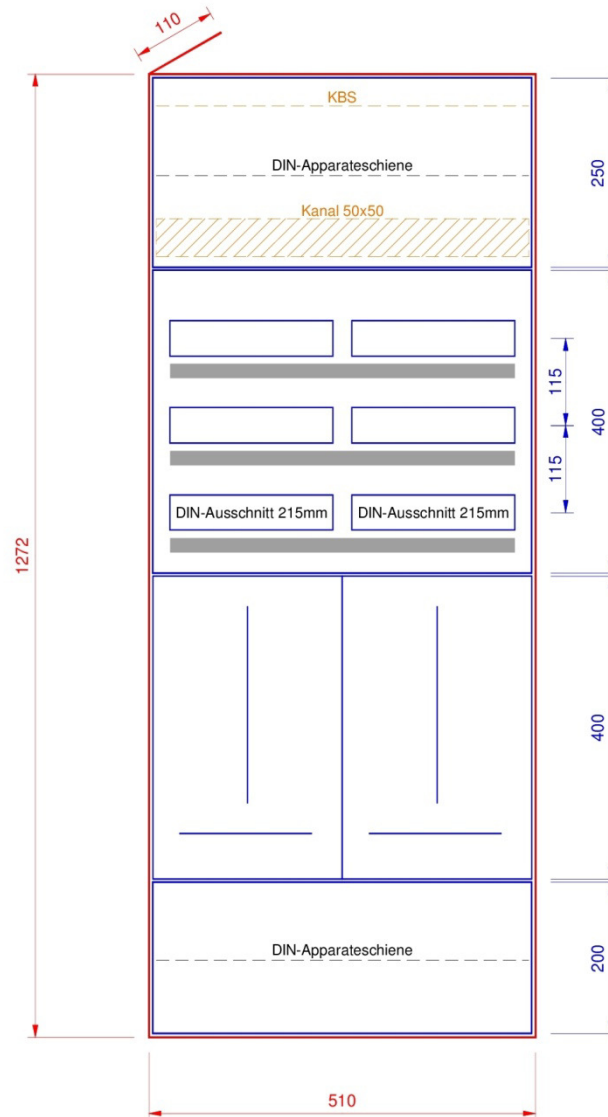

AR1222

Standard Ausführung

- Zählerplatten nach WV BE/JU/SO
- Kunststoffrohr M25 hinter Zählerplatte
- DIN-Apparateschiene im Abgangsfeld
- Abdeckungen PET-G hellgrau
- Bezeichnungsstreifen

Option

- Verdrahtungskanal im Abgangsfeld
- KBS (Kabelbefestigungsschiene)