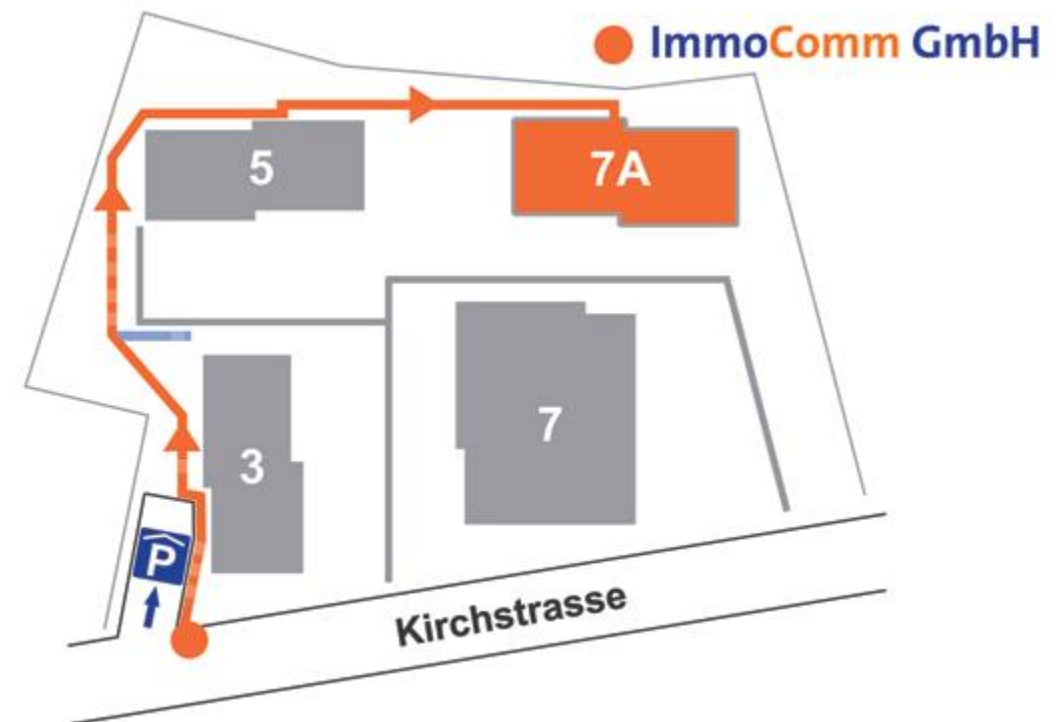

ANREISE UND SITUATIONSPLAN

lustvoll leben – Beatrice Hofmann

bei ImmoComm GmbH, Kirchstrasse 7A, 8104 Weiningen ZH

Anfahrt mit dem Auto:

Ausfahrt von Autobahn A1 von Bern: Dietikon

Ausfahrt von Autobahn A1 von Zürich: Weiningen

Ausfahrt von Autobahn A3 von Luzern: Urdorf Nord

Parkplätze: 5 Besucherparkplätze in Tiefgarage

Anfahrt mit Bus

ab Bahnhof Schlieren, auf Brücke, direkt mit Bus 302

ab Bahnhof Dietikon, mit Bus 301 bis Geroldswil, Dorfstrasse;
dann umsteigen in Bus 302