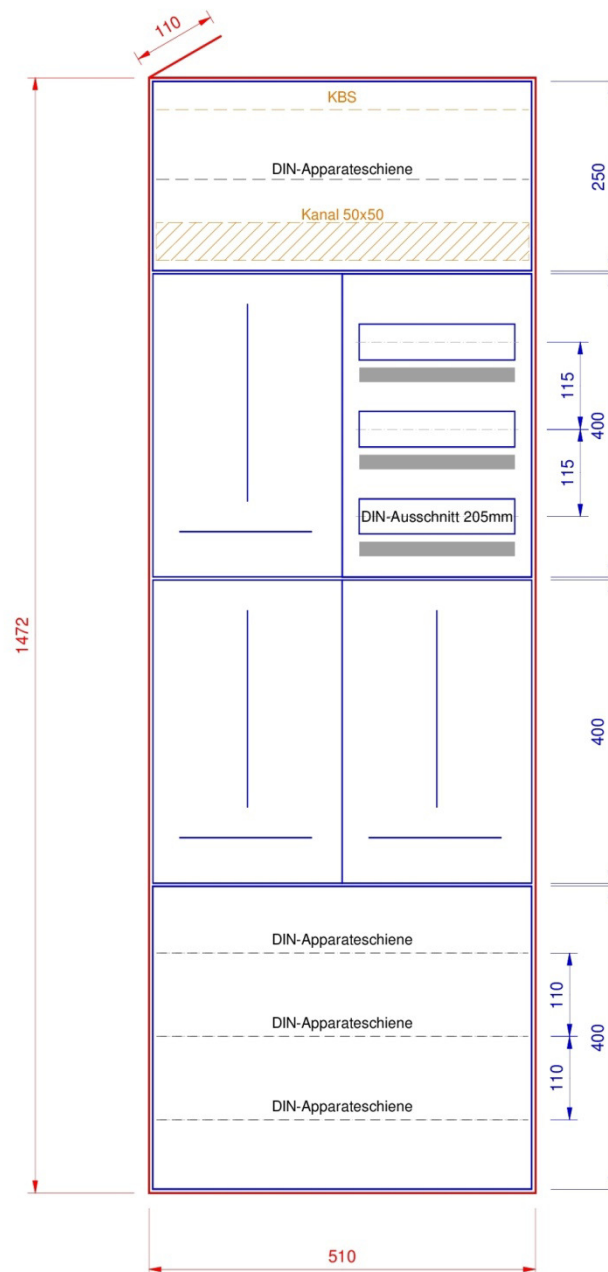

## AR1431

### Standard Ausführung

- Zählerplatten nach WV BE/JU/SO
- Kunststoffrohr M25 hinter Zählerplatte
- DIN-Apparateschiene im Abgangsfeld
- Abdeckungen PET-G hellgrau
- Bezeichnungstreifen

### Option

- Verdrahtungskanal im Abgangsfeld
- KBS (Kabelbefestigungsschiene)