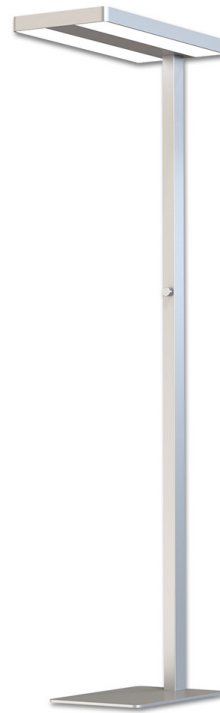

**PRODUKT
DATENBLATT**

oettilitronic
LED Lichtberatung & Verkauf

LED OFFICE PRO STEHLEUCHE DAYLIGHT+PRÄSENZ, 30W+30W, UGR19, NEUTRALWEIß, SILBER, DIMMBAR

Artikelnummer: 113417
EAN: 9009377053931

Produktspezifikation:

Material: Aluminium
Länge in mm 610
Breite in mm 280
Höhe in mm 1970
Nennspannung/Strom: 100-240V
Bemessungsleistung in Watt: 30+30
Wirkleistung in Watt: 57
Scheinleistung in VA: 62
Farbtemperatur: 4000K
Winkel: 120°/90°
Lumen 5500
Candela 469
CRI 90
Umgebungstemperatur: -20°- 40°
Betriebsstunden lt. Hersteller: 50000
Schutzart: IP20
Dimmbar: Ja
Inkl Leuchtmittel: Ja

Besonderheiten:

Abstrahlwinkel: 120° nach oben / 90° nach unten

Dimmspezifikation:

inkl. Tageslichtsteuerung und Bewegungssensor