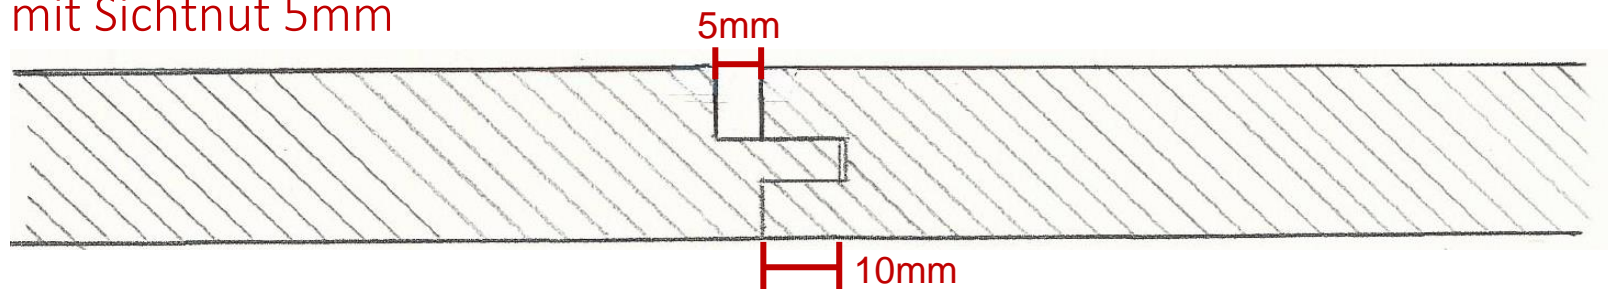

Profil Nr. 32

Aussenschalung gehobelt, auf Wunsch geschliffen

Aussenschalung sägeroh, Rückseite verdickt fein gesägter Gatterschnitt

Breitfalz mit Sichtnut 8mm für vertikale Montage

Dicken: 21 – 29mm

Profil Nr. 33

Aussenschalung gehobelt, auf Wunsch geschliffen

Aussenschalung sägeroh, Rückseite verdickt fein gesägter Gatterschnitt

Breitfalz Kanten gerundet mit Sichtnut 8mm

für horizontale Montage

Dicken: 21mm – 29mm

Profil Nr. 50a

Aussenschalung gehobelt, auf Wunsch geschliffen

Aussenschalung sägeroh, Rückseite verdickt fein gesägter Gatterschnitt

Breitfalzprofil 21mm

mit Sichtnut 5mm

Profil Nr. 50b

Aussenschalung gehobelt, auf Wunsch geschliffen

Aussenschalung sägeroh, Rückseite verdickt fein gesägter Gatterschnitt

Breitfalzprofil 21mm

mit Sichtnut 5mm gefast

Profil Nr. 50c

Aussenschalung gehobelt, auf Wunsch geschliffen

Aussenschalung sägeroh, Rückseite verdickt fein gesägter Gatterschnitt