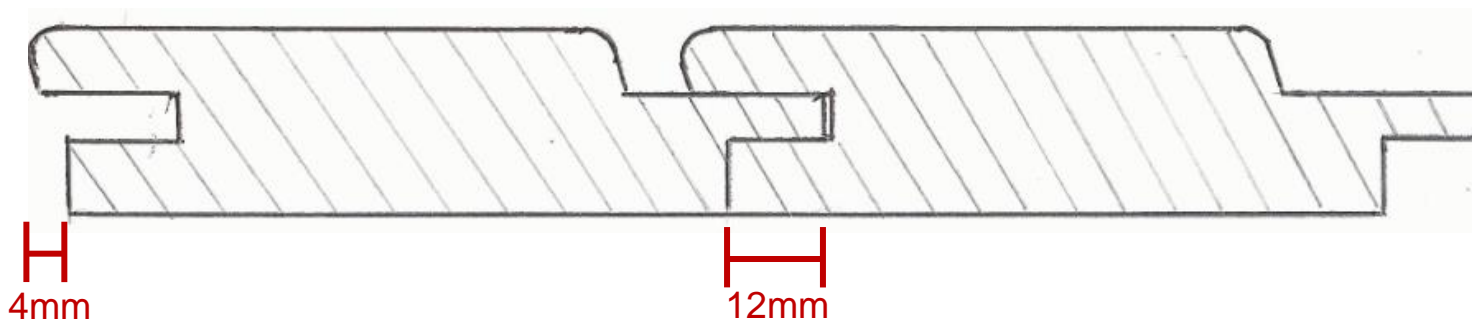

Profil Nr. 32

Aussenschalung gehobelt, auf Wunsch geschliffen

Aussenschalung sägeroh, Rückseite verdickt fein gesägter Gatterschnitt

Breitfalz mit Sichtnut 8mm für vertikale Montage

Dicken: 21 – 29mm

Profil Nr. 33

Aussenschalung gehobelt, auf Wunsch geschliffen

Aussenschalung sägeroh, Rückseite verdickt fein gesägter Gatterschnitt

Breitfalz Kanten gerundet mit Sichtnut 8mm

für horizontale Montage

Dicken: 21mm – 29mm

Profil Nr. 50a

Aussenschalung gehobelt, auf Wunsch geschliffen

Aussenschalung sägeroh, Rückseite verdickt fein gesägter Gatterschnitt

Breitfalzprofil 21mm

mit Sichtnut 5mm

Profil Nr. 50b

Aussenschalung gehobelt, auf Wunsch geschliffen

Aussenschalung sägeroh, Rückseite verdickt fein gesägter Gatterschnitt

Breitfalzprofil 21mm

mit Sichtnut 5mm gefast

Profil Nr. 50c

Aussenschalung gehobelt, auf Wunsch geschliffen

Aussenschalung sägeroh, Rückseite verdickt fein gesägter Gatterschnitt