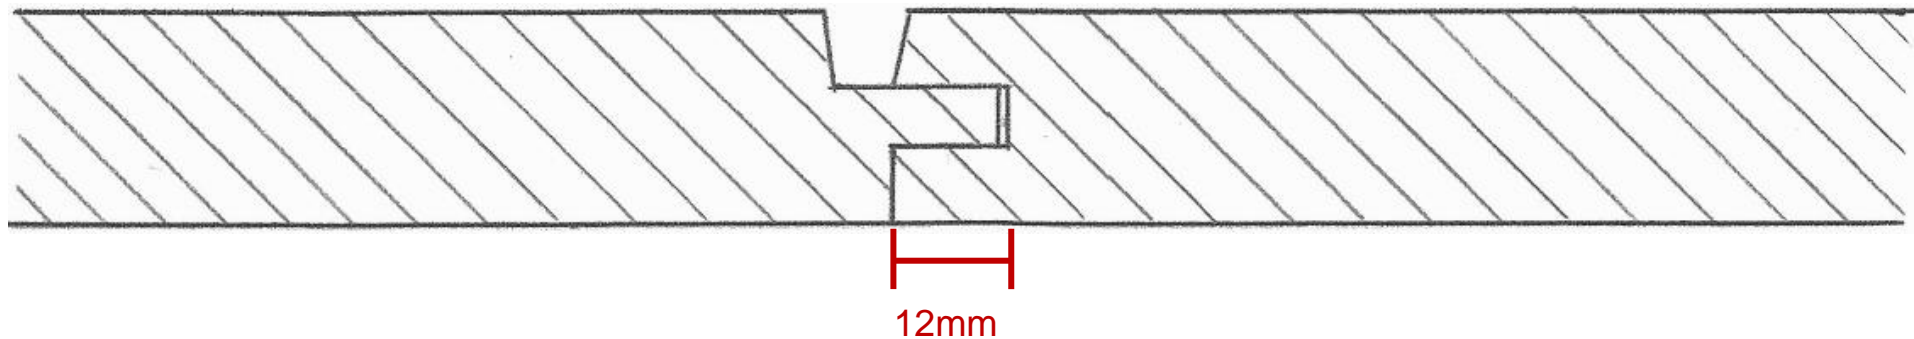

Profil Nr. 32

Aussenschalung gehobelt, auf Wunsch geschliffen

Aussenschalung sägeroh, Rückseite verdickt fein gesägter Gatterschnitt

Breitfalz mit Sichtnut 8mm für vertikale Montage

Dicken: 21 – 29mm

Profil Nr. 33

Aussenschalung gehobelt, auf Wunsch geschliffen

Aussenschalung sägeroh, Rückseite verdickt fein gesägter Gatterschnitt

Breitfalz Kanten gerundet mit Sichtnut 8mm

für horizontale Montage

Dicken: 21mm – 29mm

Profil Nr. 50a

Aussenschalung gehobelt, auf Wunsch geschliffen

Aussenschalung sägeroh, Rückseite verdickt fein gesägter Gatterschnitt

Breitfalzprofil 21mm

mit Sichtnut 5mm

Profil Nr. 50b

Aussenschalung gehobelt, auf Wunsch geschliffen

Aussenschalung sägeroh, Rückseite verdickt fein gesägter Gatterschnitt

Breitfalzprofil 21mm

mit Sichtnut 5mm gefast

Profil Nr. 50c

Aussenschalung gehobelt, auf Wunsch geschliffen

Aussenschalung sägeroh, Rückseite verdickt fein gesägter Gatterschnitt