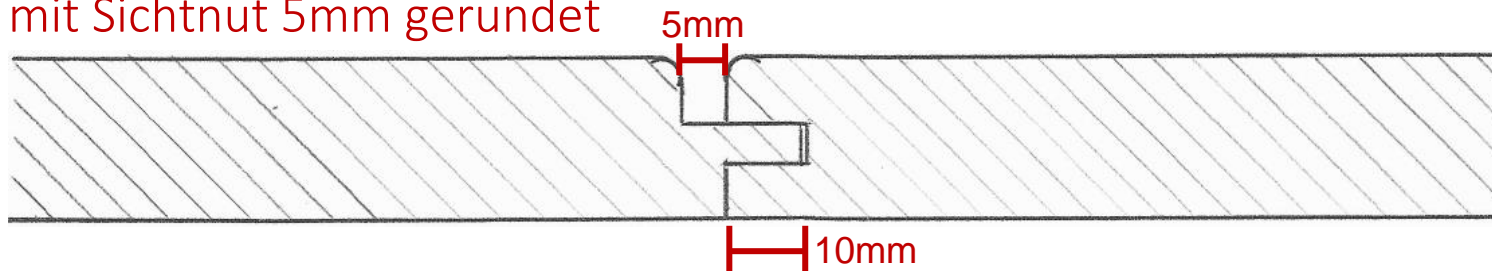

Aussenschalung gehobelt, auf Wunsch geschliffen

Aussenschalung sägeroh, Rückseite verdickt fein gesägter Gatterschnitt

Breitfalz Kanten gerundet mit Sichtnut 8mm

für horizontale Montage

Dicken: 21mm – 29mm

Profil Nr. 50a

Aussenschalung gehobelt, auf Wunsch geschliffen

Aussenschalung sägeroh, Rückseite verdickt fein gesägter Gatterschnitt

Breitfalzprofil 21mm

mit Sichtnut 5mm

Profil Nr. 50b

Aussenschalung gehobelt, auf Wunsch geschliffen

Aussenschalung sägeroh, Rückseite verdickt fein gesägter Gatterschnitt

Breitfalzprofil 21mm

mit Sichtnut 5mm gefast

Profil Nr. 50c

Aussenschalung gehobelt, auf Wunsch geschliffen

Aussenschalung sägeroh, Rückseite verdickt fein gesägter Gatterschnitt

Rundprofil 21mm

mit Sichtnut 5mm gerundet

Profil Nr. 50d

Aussenschalung gehobelt, auf Wunsch geschliffen

Aussenschalung sägeroh, Rückseite verdickt fein gesägter Gatterschnitt

Rundprofil 21mm

mit Sichtnut 10mm gerundet