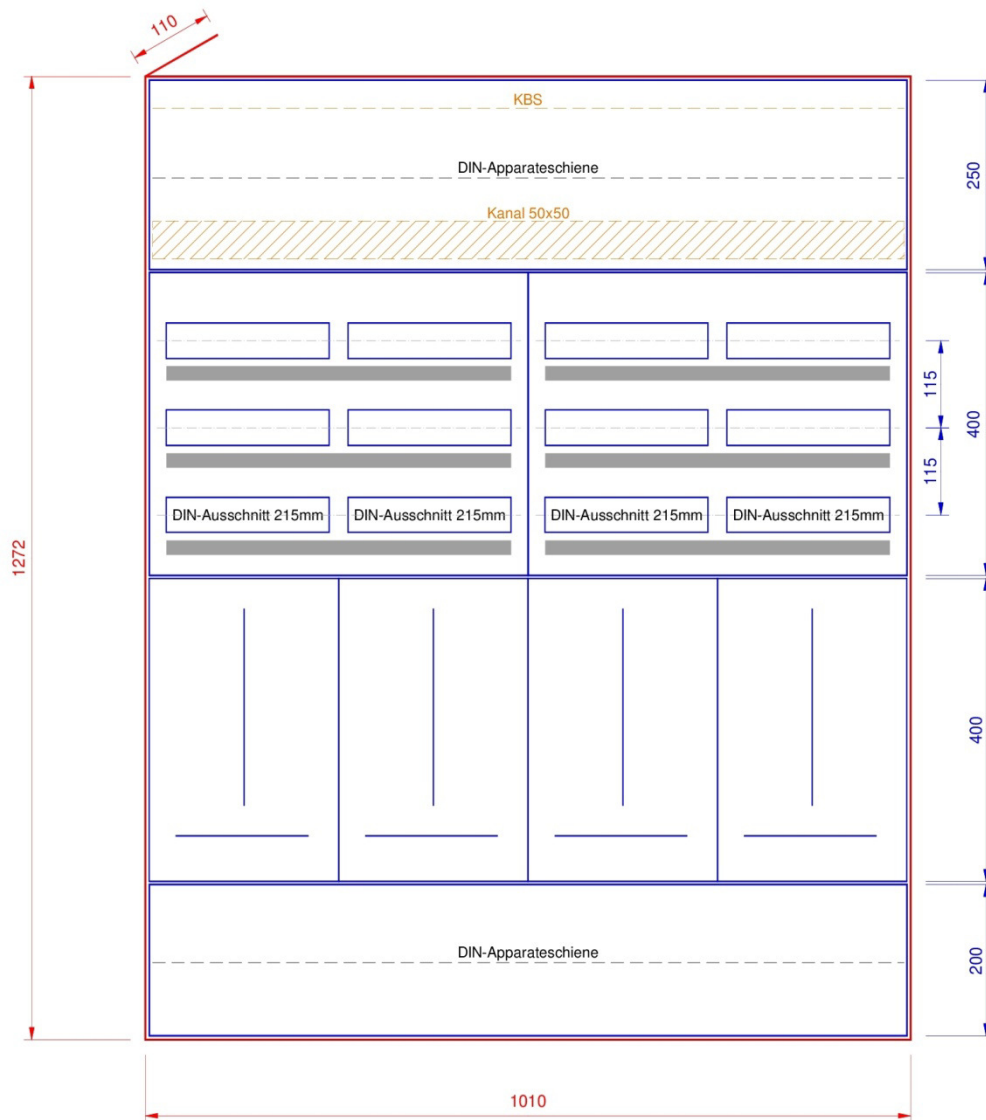

### Standard Ausführung

- Zählerplatten nach WV BE/JU/SO
- Kunststoffrohr M25 hinter Zählerplatte
- DIN-Apparateschiene im Abgangsfeld
- Abdeckungen PET-G hellgrau
- Bezeichnungstreifen

### Option

- Verdrahtungskanal im Abgangsfeld
- KBS (Kabelbefestigungsschiene)