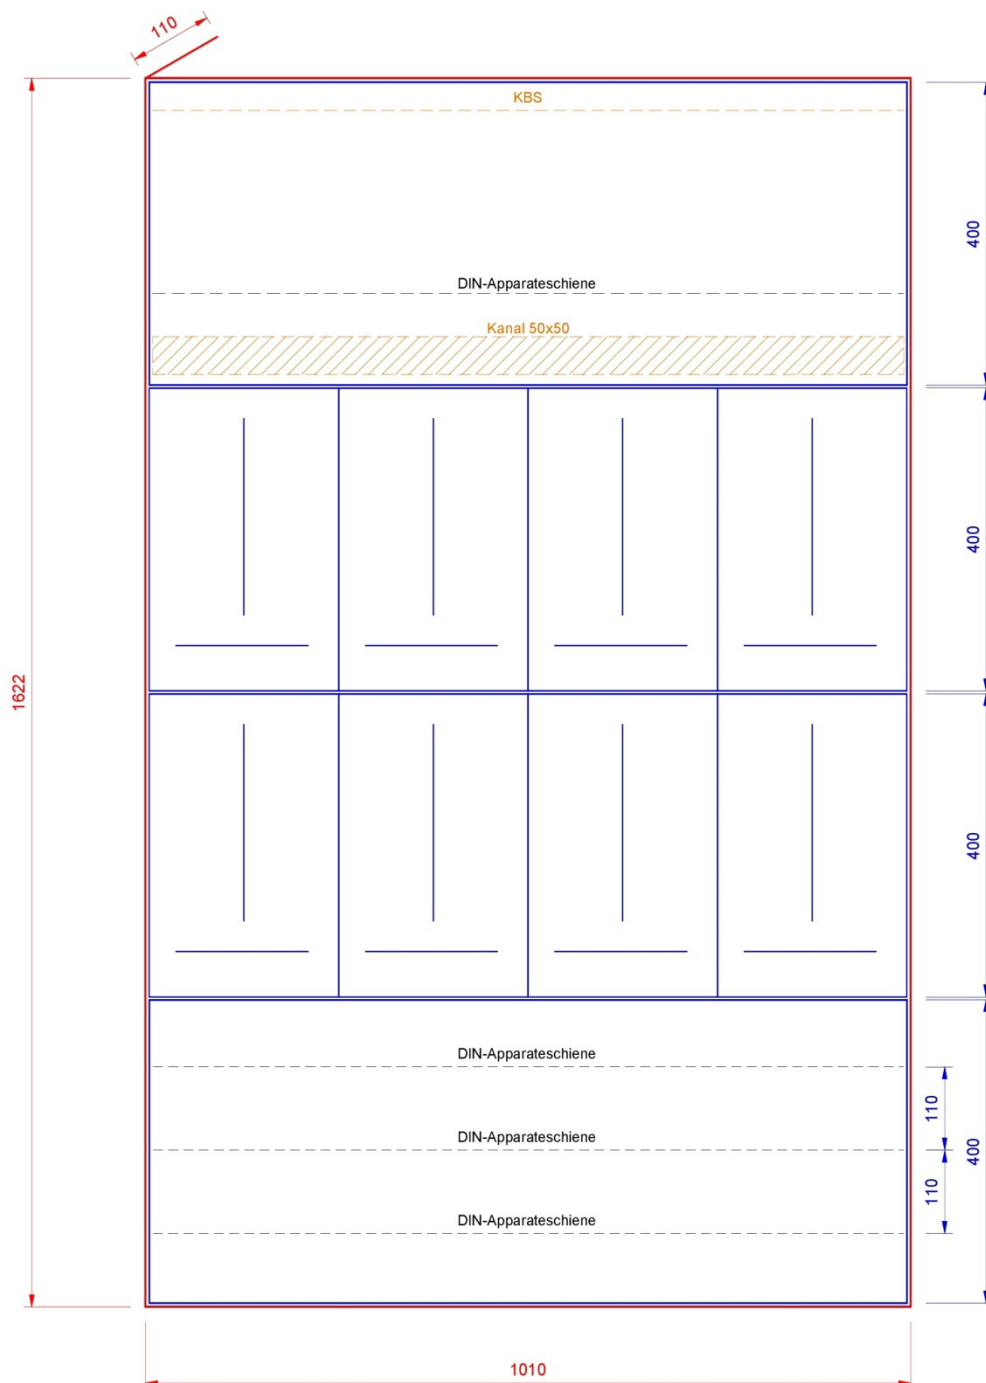

### Standard Ausführung

- Zählerplatten nach WV BE/JU/SO
- Kunststoffrohr M25 hinter Zählerplatte
- DIN-Apparateschiene im Abgangsfeld
- Abdeckungen PET-G hellgrau
- Bezeichnungsstreifen

### Option

- Verdrahtungskanal im Abgangsfeld
- KBS (Kabelbefestigungsschiene)