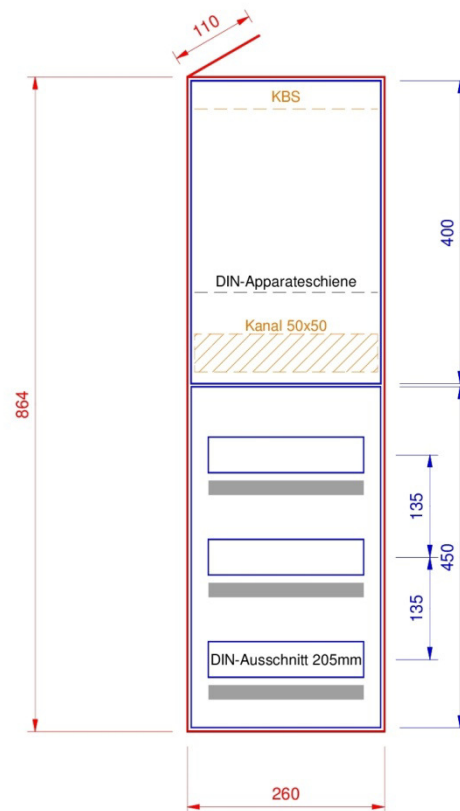

AR801-450

Standard Ausführung

- Zählerplatten nach WV BE/JU/SO
- Kunststoffrohr M25 hinter Zählerplatte
- DIN-Apparateschiene im Abgangsfeld
- Abdeckungen PET-G hellgrau
- Bezeichnungstreifen

Option

- Verdrahtungskanal im Abgangsfeld
- KBS (Kabelbefestigungsschiene)