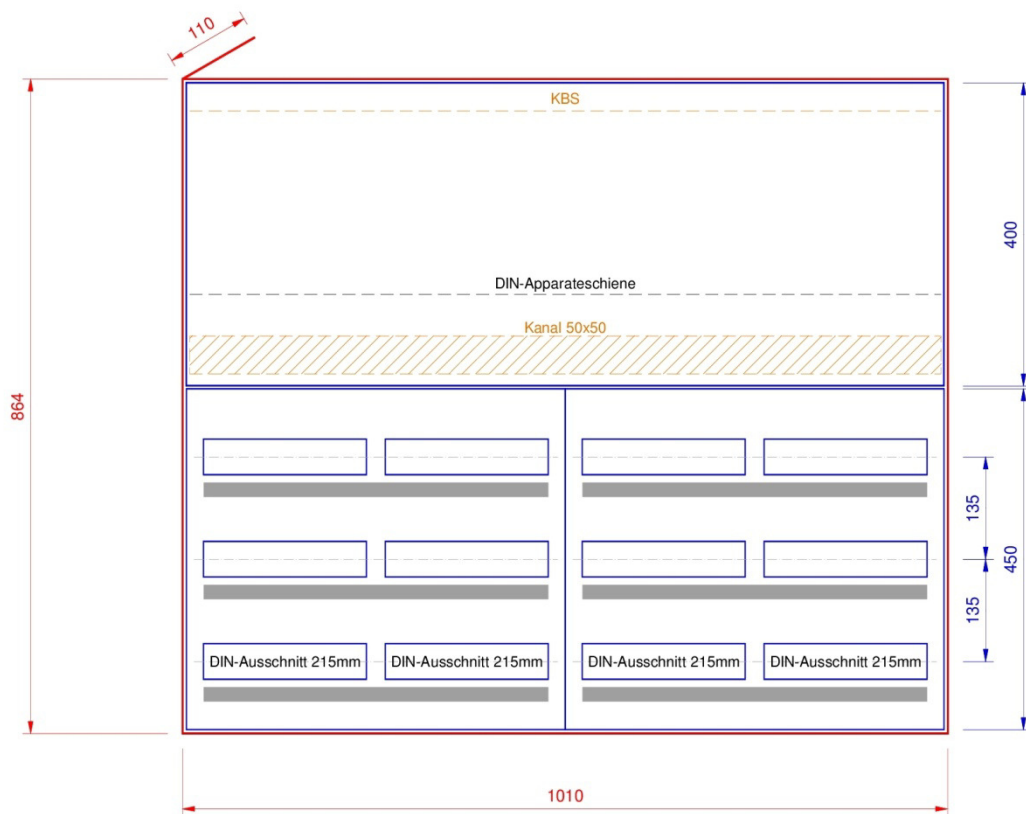

AR804-450

Standard Ausführung

- Zählerplatten nach WV BE/JU/SO
- Kunststoffrohr M25 hinter Zählerplatte
- DIN-Apparateschiene im Abgangsfeld
- Abdeckungen PET-G hellgrau
- Bezeichnungstreifen

Option

- Verdrahtungskanal im Abgangsfeld
- KBS (Kabelbefestigungsschiene)