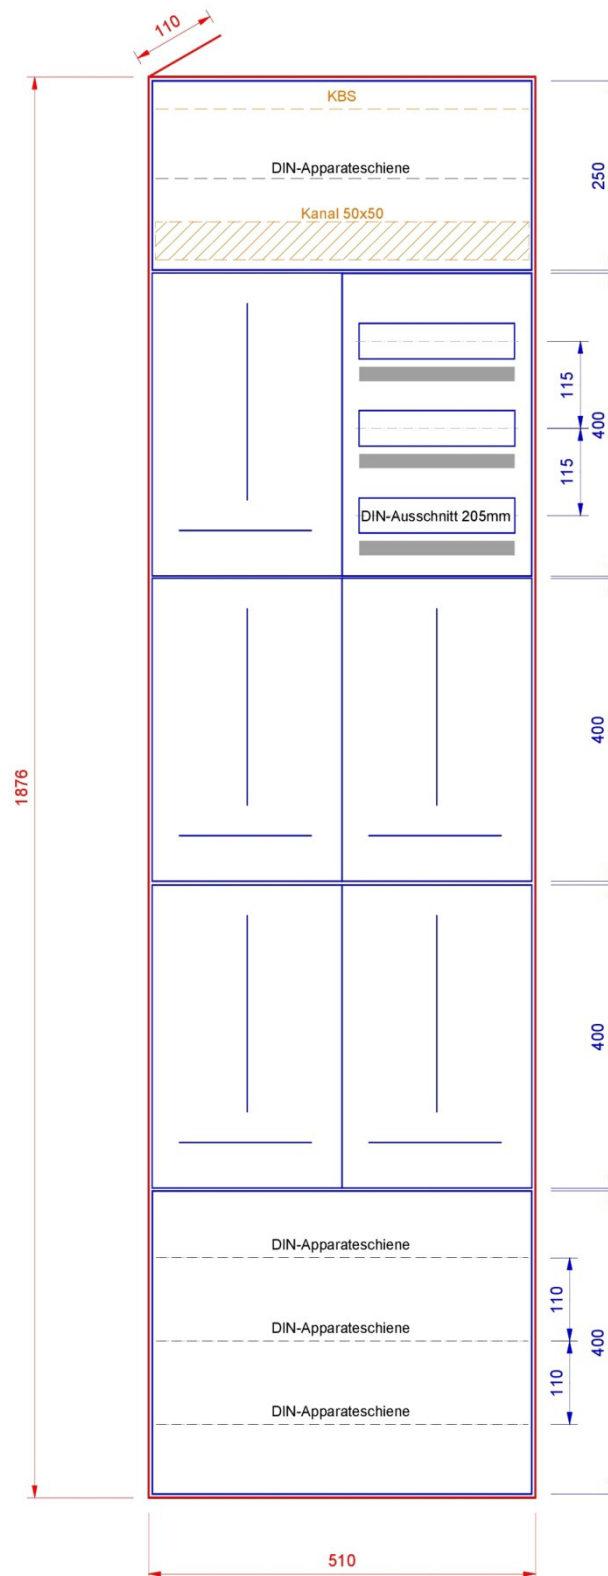

## AR1851

### Standard Ausführung

- Zählerplatten nach WV BE/JU/SO
- Kunststoffrohr M25 hinter Zählerplatte
- DIN-Apparateschiene im Abgangsfeld
- Abdeckungen PET-G hellgrau
- Bezeichnungstreifen

### Option

- Verdrahtungskanal im Abgangsfeld
- KBS (Kabelbefestigungsschiene)