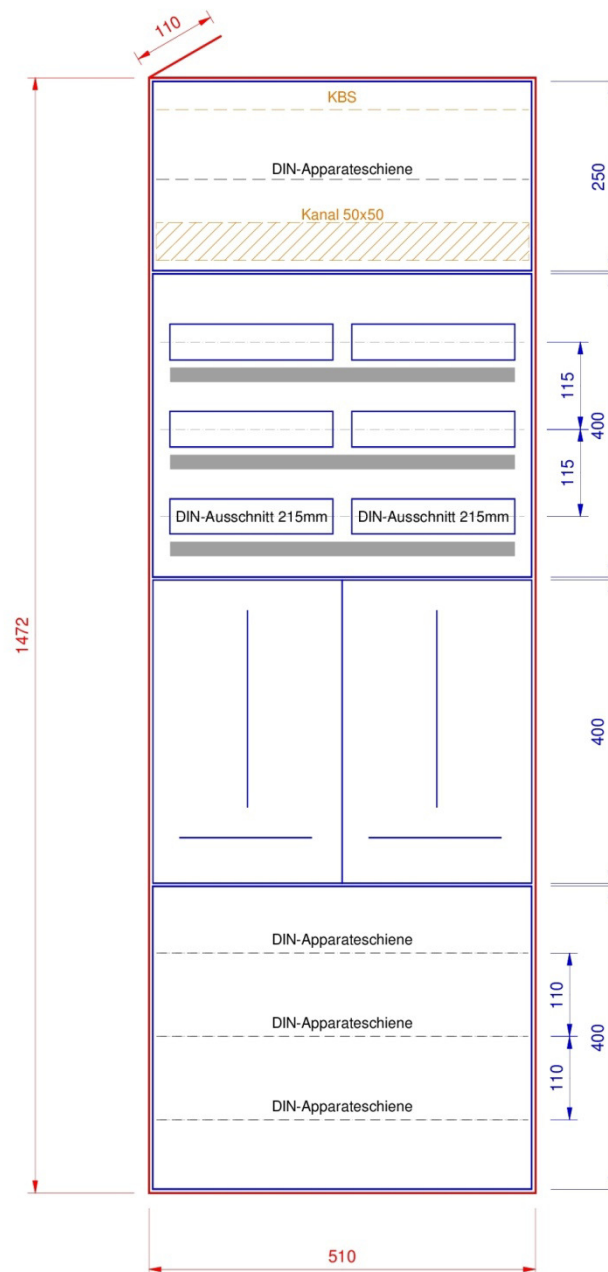

AR1422

Standard Ausführung

- Zählerplatten nach WV BE/JU/SO
- Kunststoffrohr M25 hinter Zählerplatte
- DIN-Apparateschiene im Abgangsfeld
- Abdeckungen PET-G hellgrau
- Bezeichnungstreifen

Option

- Verdrahtungskanal im Abgangsfeld
- KBS (Kabelbefestigungsschiene)
- Apparatfeld mit 450mm höhe