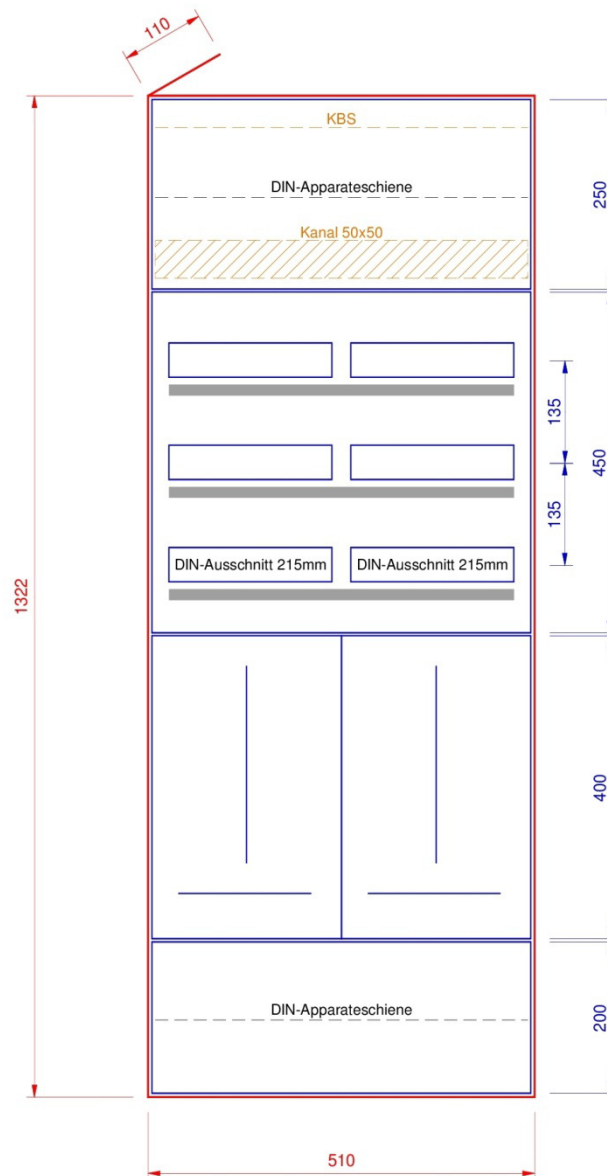

## AR1222-450

### Standard Ausführung

- Zählerplatten nach WV BE/JU/SO
- Kunststoffrohr M25 hinter Zählerplatte
- DIN-Apparateschiene im Abgangsfeld
- Abdeckungen PET-G hellgrau
- Bezeichnungstreifen

### Option

- Verdrahtungskanal im Abgangsfeld
- KBS (Kabelbefestigungsschiene)