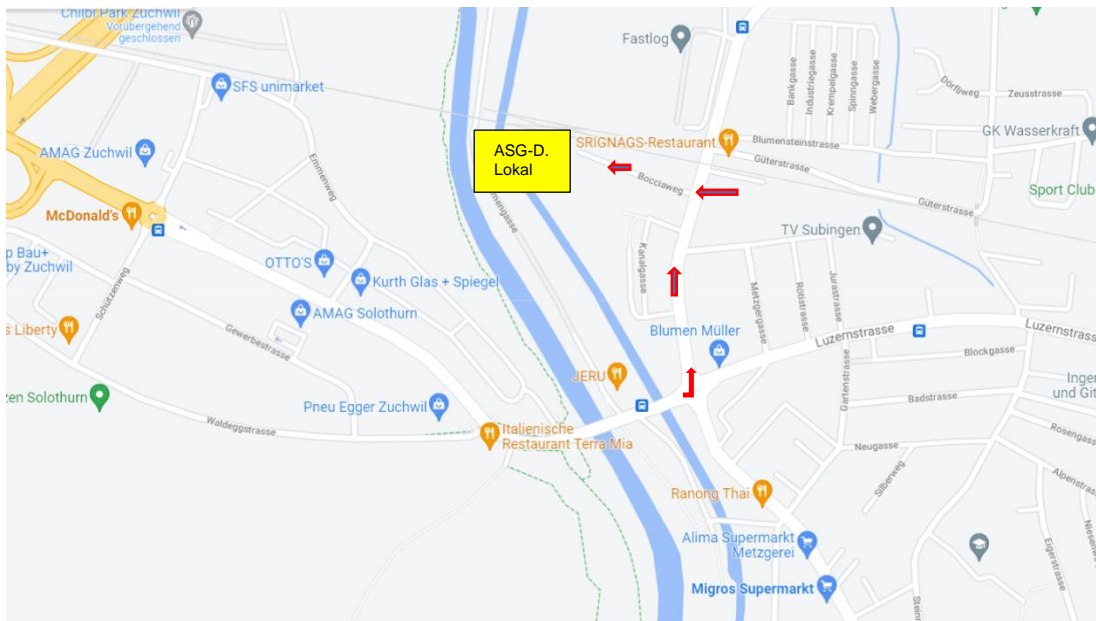

Armbrustschützenhaus Derendingen

Direkt vor dem Schützenhaus hat es lediglich Platz für ca. 10 Fahrzeuge!!

Zufahrt ab Autobahn A5

Die Ausfahrt Solothurn-Ost nehmen und dann in Richtung Derendingen fahren. Beim Kreuzplatz (Kreisel) nach links in Richtung Luterbach abbiegen. Dem Strassenverlauf in nördlicher Richtung ca. 250 Meter folgen.

Der Boccaweg ist unmittelbar vor dem Bahnübergang auf der linken Seite. Am Ende der Strasse befindet sich linkerhand ein Kiesplatz und das Schützenhaus.