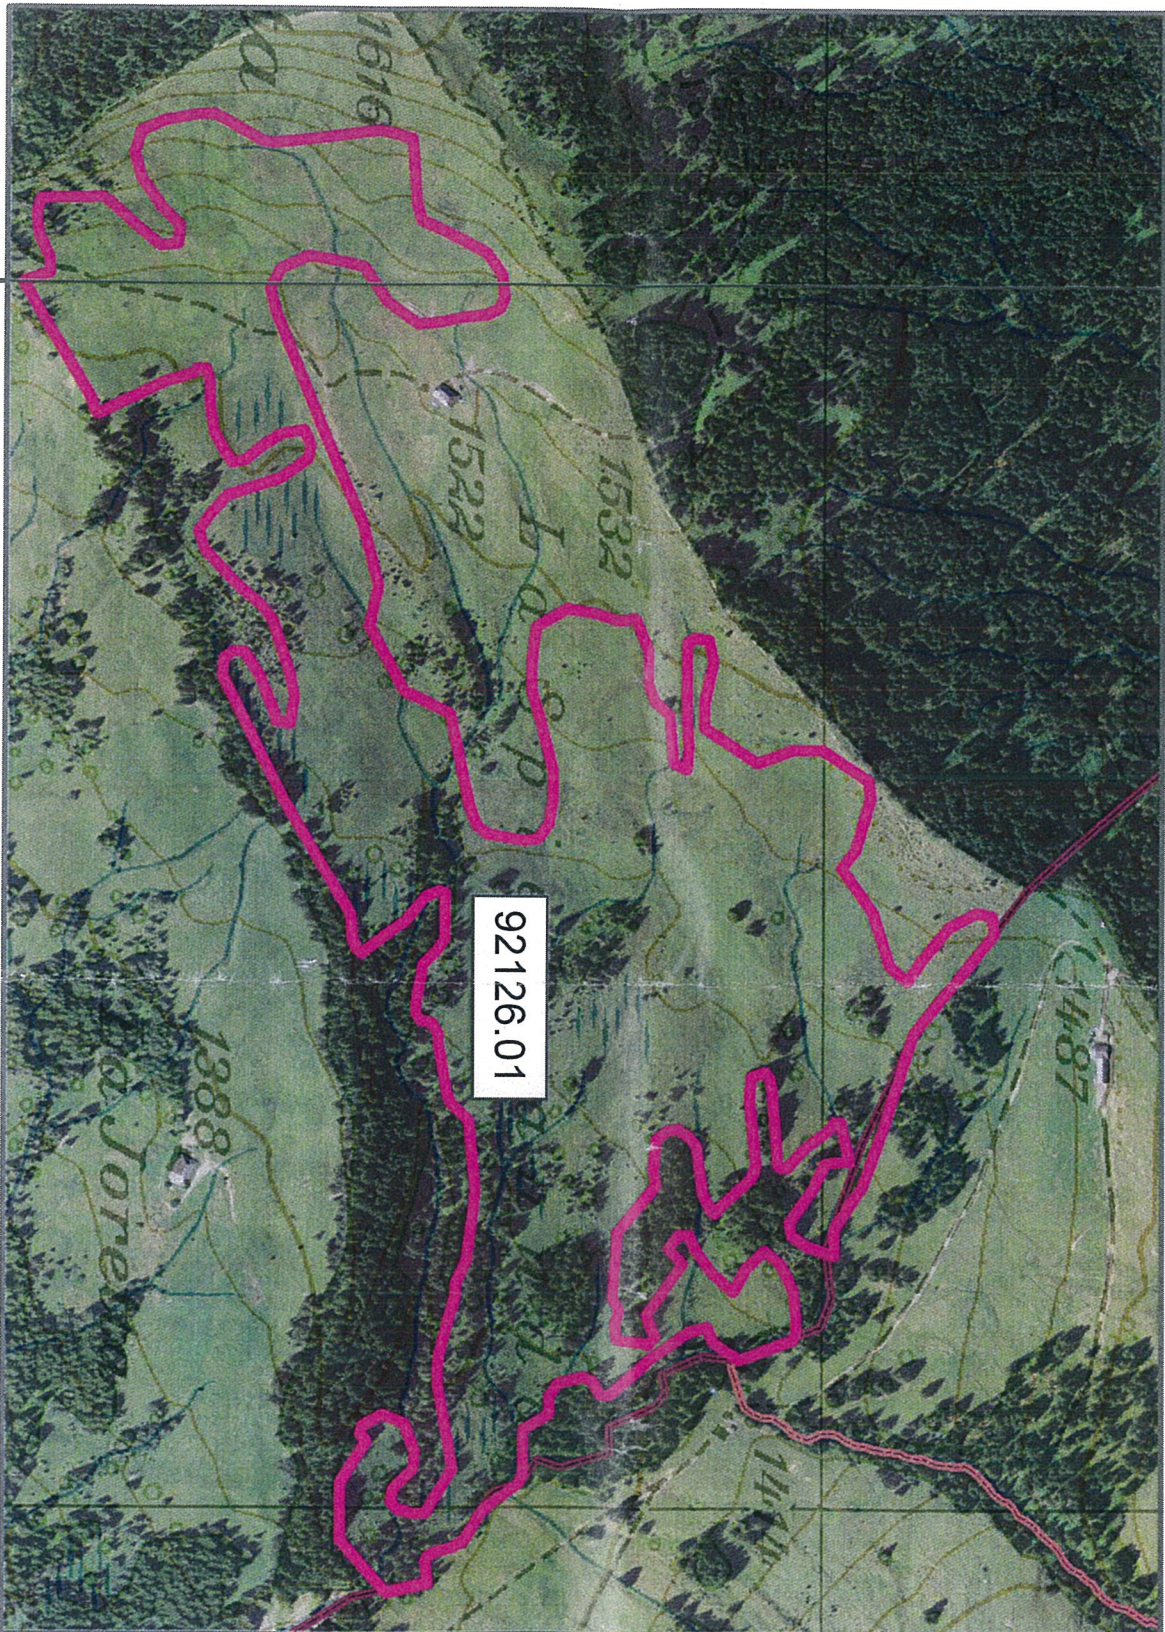

Sehr geehrte Damen und Herren,

Wie Sie vielleicht letzten Sommer festgestellt haben, haben wir die Wirkungskontrolle der NHG-Vertragsflächen für die Täler des Javro und von Jaun organisiert und die 64 Vertragsflächen untersucht. Diese Aufnahmen finden periodisch statt - die letzten Aufnahmen in der Region stammen von 2006 – und erlauben es, die Entwicklung der Vegetation zu beurteilen.

Im Prinzip sind wir sehr zufrieden mit den Ergebnissen, da der Naturwert der Mehrheit der Parzellen als gut oder sehr gut beurteilt worden sind:

- im Durchschnitt sind 82 Arten (davon 52 positive Arten) pro Parzelle unter Vertrag gezählt worden;
- Nur 4 Flächen sind aus qualitativer Sicht als schlecht beurteilt worden;
- 9 Flächen leiden an einer starken Verbuschungsdynamik;
- Einige Perimeter der Verträge müssen angepasst werden.

Jacques Frioud
Wissenschaftlicher Mitarbeiter

Beilagen

-
- 1 Plan des Vertragsperimeter
- 1 Artenliste der Fläche

ETAT DE FRIBOURG
STAAT FRIEBURG

Terrain maigre riche en espèce dans le canton de Fribourg

Service de la nature et du paysage

585000

0 0.06 0.12 km

Sources: Office fédéral de topographie
et Etat de Fribourg

NHG-Vertrag - Artenliste

Flächennummer : 92126.01
 Aufnahmejahr : 2014
 Bewirtschaftungsart : Weide
 Lebensraumtyp : feucht
 Total Anzahl Arten : 28