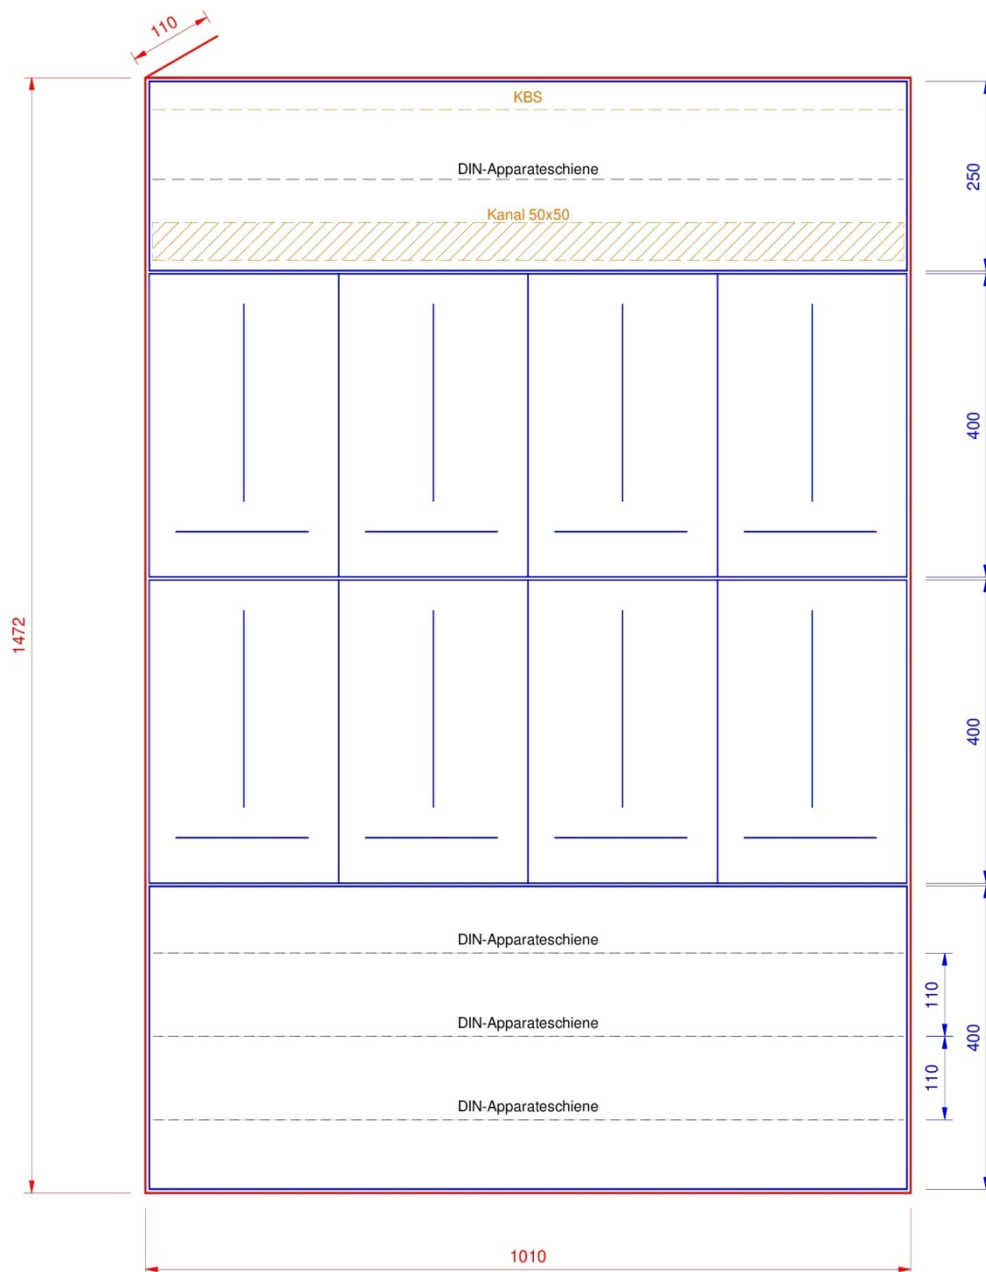

AR1480

Standard Ausführung

- Zählerplatten nach WV BE/JU/SO
- Kunststoffrohr M25 hinter Zählerplatte
- DIN-Apparateschiene im Abgangsfeld
- Abdeckungen PET-G hellgrau
- Bezeichnungstreifen

Option

- Verdrahtungskanal im Abgangsfeld
- KBS (Kabelbefestigungsschiene)