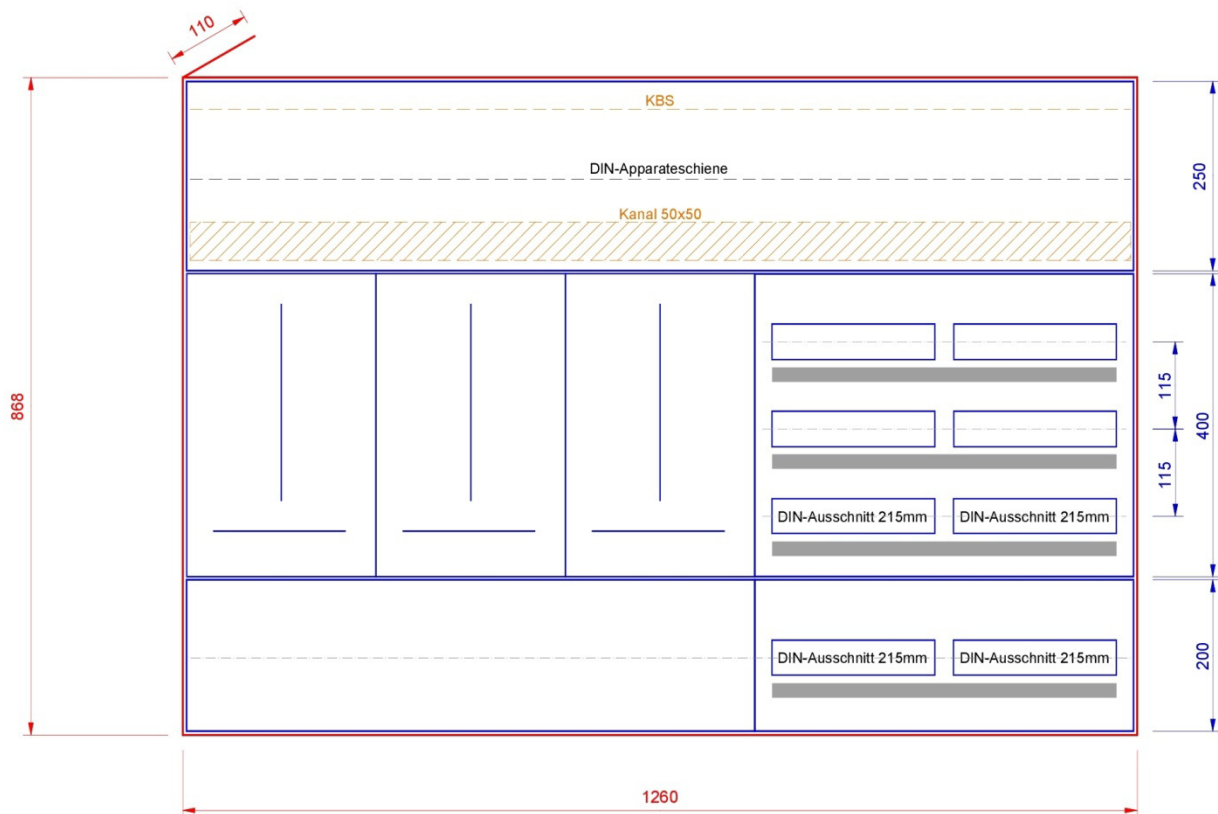

AR832-4

Standard Ausführung

- Zählerplatten nach WV BE/JU/SO
- Kunststoffrohr M25 hinter Zählerplatte
- DIN-Apparateschiene im Abgangsfeld
- Abdeckungen PET-G hellgrau
- Bezeichnungstreifen

Option

- Verdrahtungskanal im Abgangsfeld
- KBS (Kabelbefestigungsschiene)