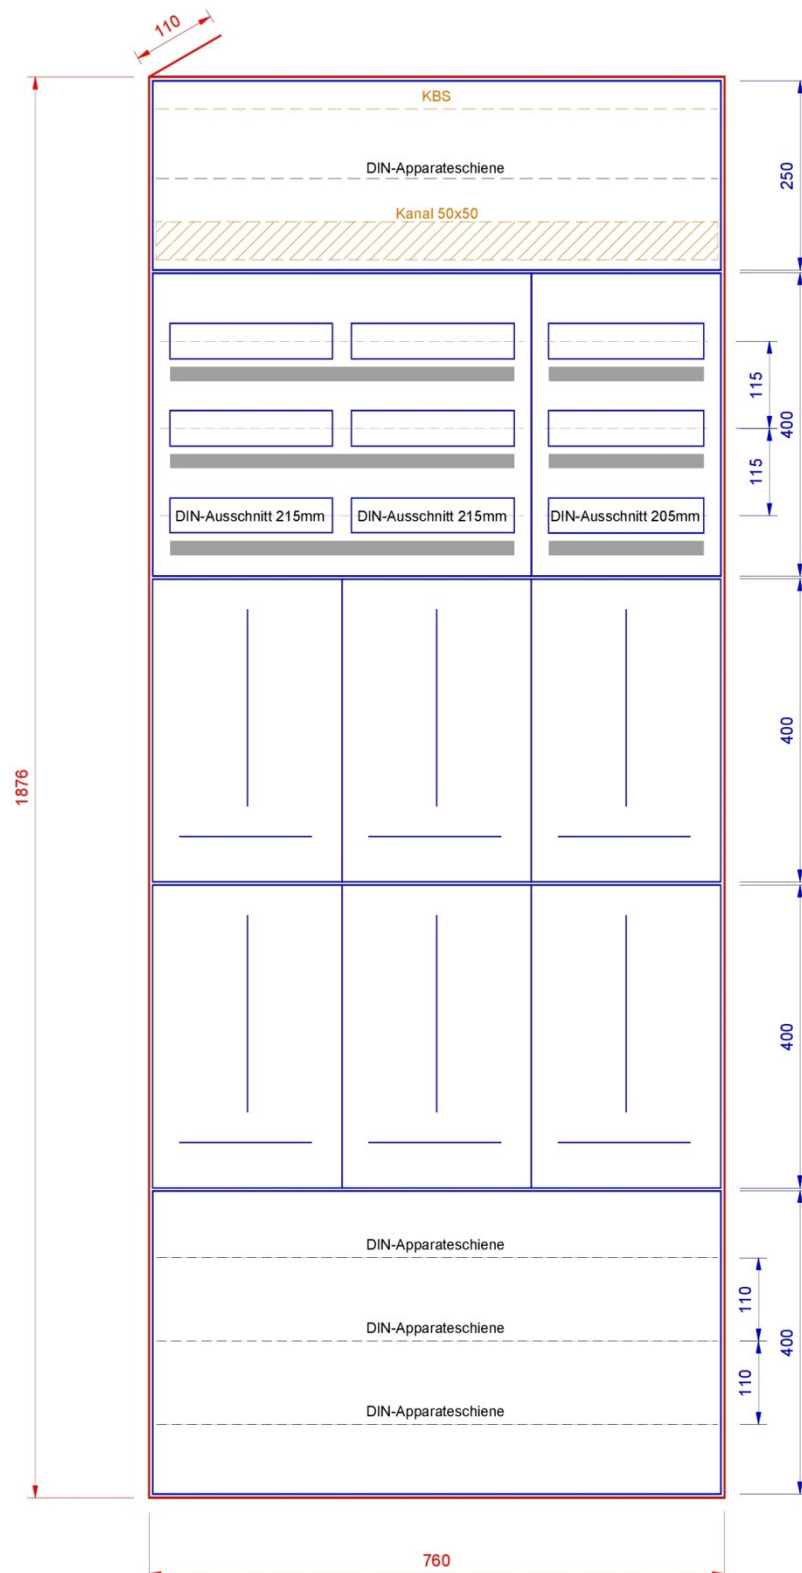

AR1863

Standard Ausführung

- Zählerplatten nach WV BE/JU/SO
- Kunststoffrohr M25 hinter Zählerplatte
- DIN-Apparateschiene im Abgangsfeld
- Abdeckungen PET-G hellgrau
- Bezeichnungsstreifen

Option

- Verdrahtungskanal im Abgangsfeld
- KBS (Kabelbefestigungsschiene)