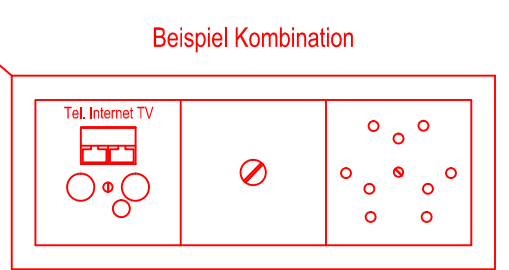

Elektrotech Albert Grab
6418 Rothenthurm
041 838 11 78