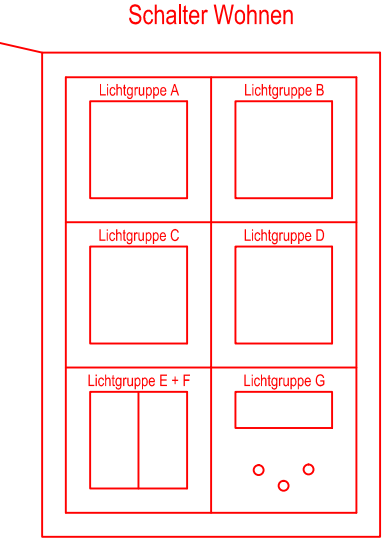

Elektrotech Albert Grab
6418 Rothenthurm
041 838 11 78