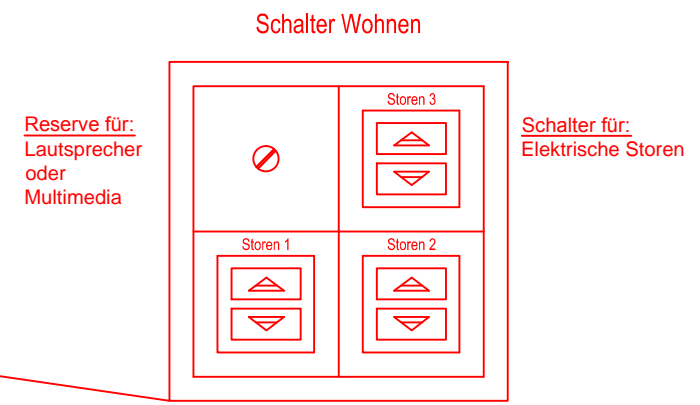

Elektrotech Albert Grab
6418 Rothenthurm
041 838 11 78