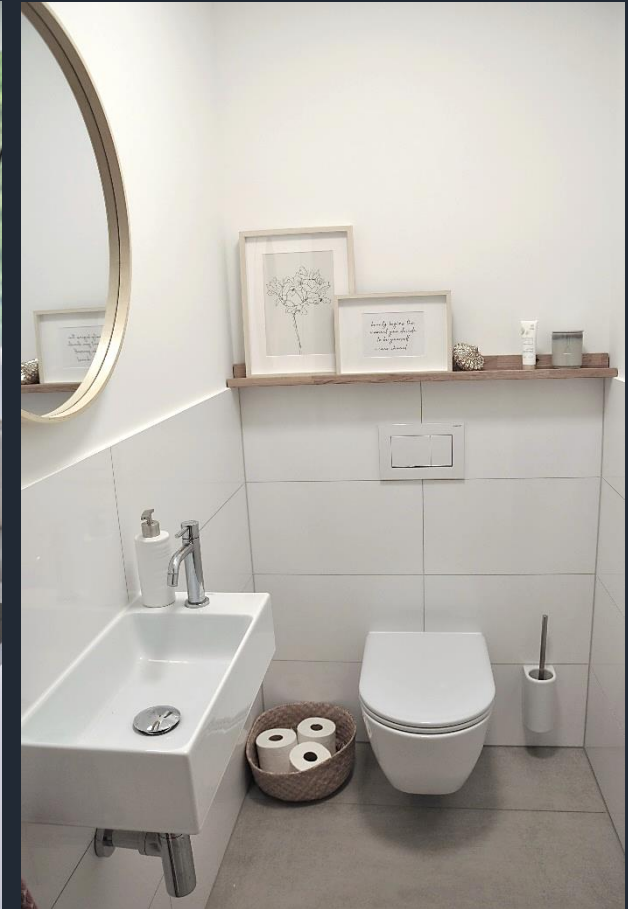

WOHNLÜCK MIT KLEINEM BUDGET

ZAHLEN – DATEN -FAKTEN

Innenraumgestaltung einer 3-Zimmer-
Wohnung

Auftraggeber: privat

Planung & Ausführung: Schmitzer Wohnbau
PIMP MY HOME

Fotos: Schmitzer Wohnbau

Mit nur minimalem Budget wurde dank PIMP MY HOME aus einer wunderschönen, aber zunächst noch leeren Mietwohnung ein helles, gemütliches Zuhause. Naturtöne wie creme, beige und sand sowie Naturmaterialien wie Holz, Korb, Filz und Wolle bestimmen den Charakter der Wohnung und verleihen ihr ein skandinavisches Ambiente.

Die Umsetzung durch PIMP MY HOME beinhaltete sowohl die Planung (Farb-, Möbel-, Beleuchtungsplanung) als auch die Umsetzung der Neugestaltung und die Auswahl der Accessoires.