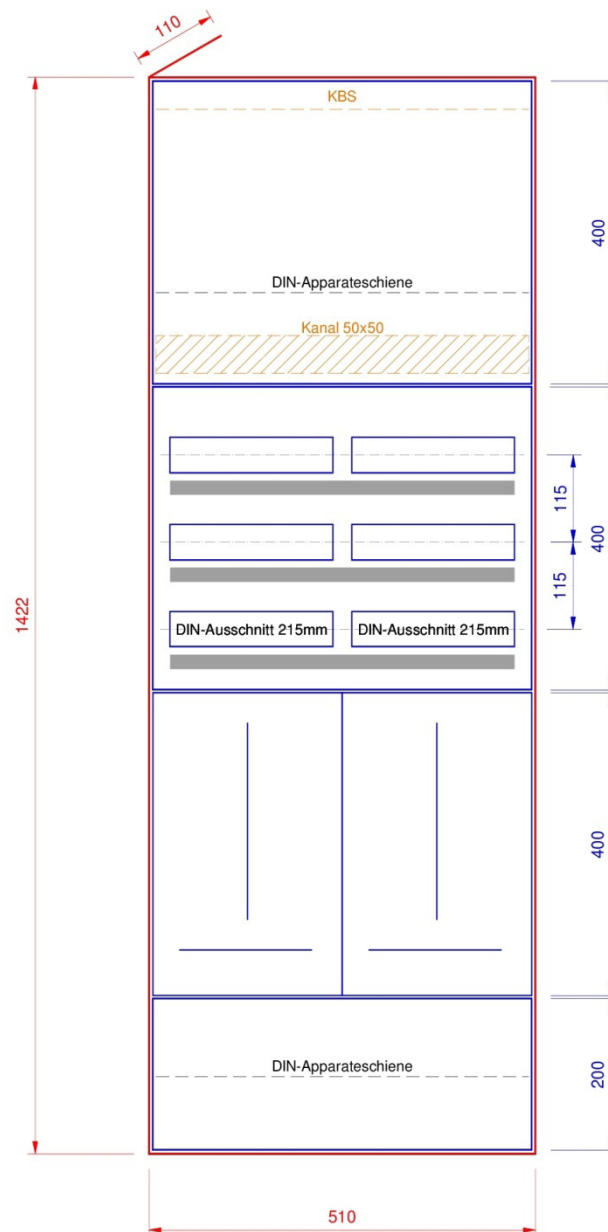

AR1322

Standard Ausführung

- Zählerplatten nach WV BE/JU/SO
- Kunststoffrohr M25 hinter Zählerplatte
- DIN-Apparateschiene im Abgangsfeld
- Abdeckungen PET-G hellgrau
- Bezeichnungsstreifen

Option

- Verdrahtungskanal im Abgangsfeld
- KBS (Kabelbefestigungsschiene)