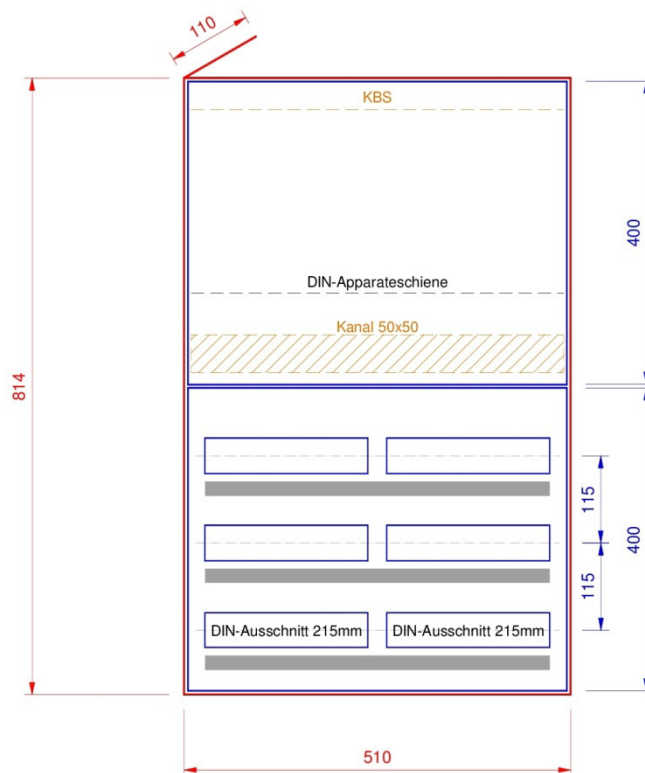

AR802

Standard Ausführung

- Zählerplatten nach WV BE/JU/SO
- Kunststoffrohr M25 hinter Zählerplatte
- DIN-Apparateschiene im Abgangsfeld
- Abdeckungen PET-G hellgrau
- Bezeichnungstreifen

Option

- Verdrahtungskanal im Abgangsfeld
- KBS (Kabelbefestigungsschiene)