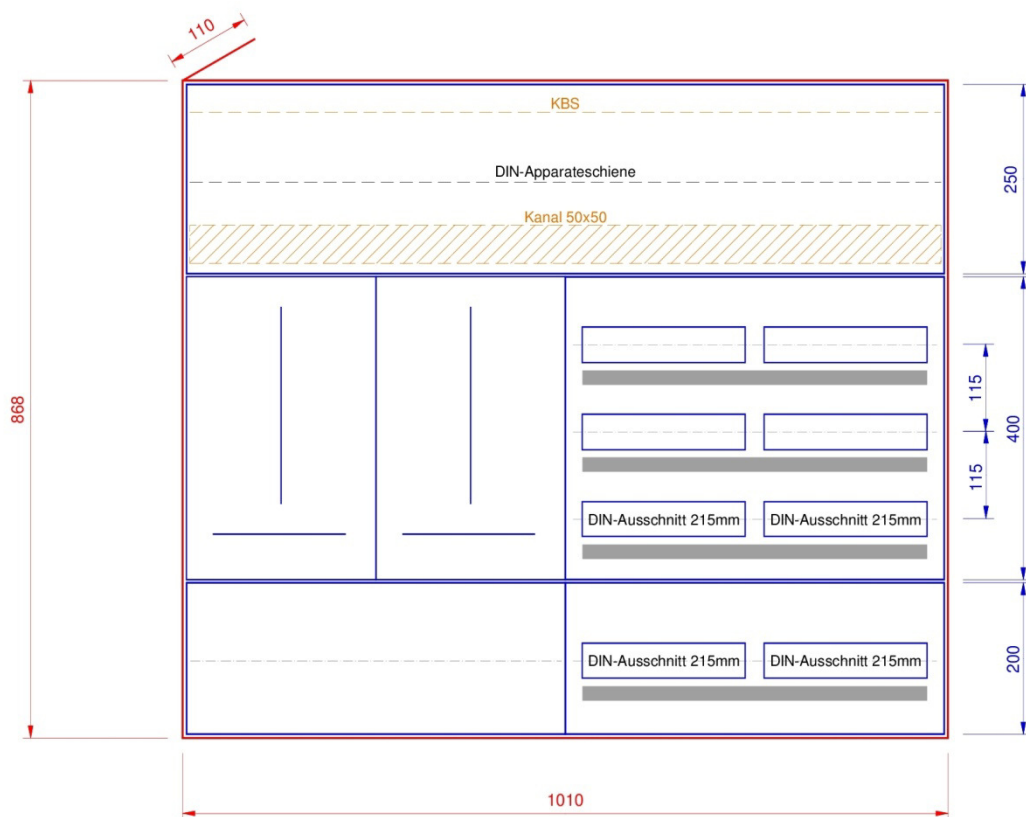

AR822-4

Standard Ausführung

- Zählerplatten nach WV BE/JU/SO
- Kunststoffrohr M25 hinter Zählerplatte
- DIN-Apparateschiene im Abgangsfeld
- Abdeckungen PET-G hellgrau
- Bezeichnungstreifen

Option

- Verdrahtungskanal im Abgangsfeld
- KBS (Kabelbefestigungsschiene)