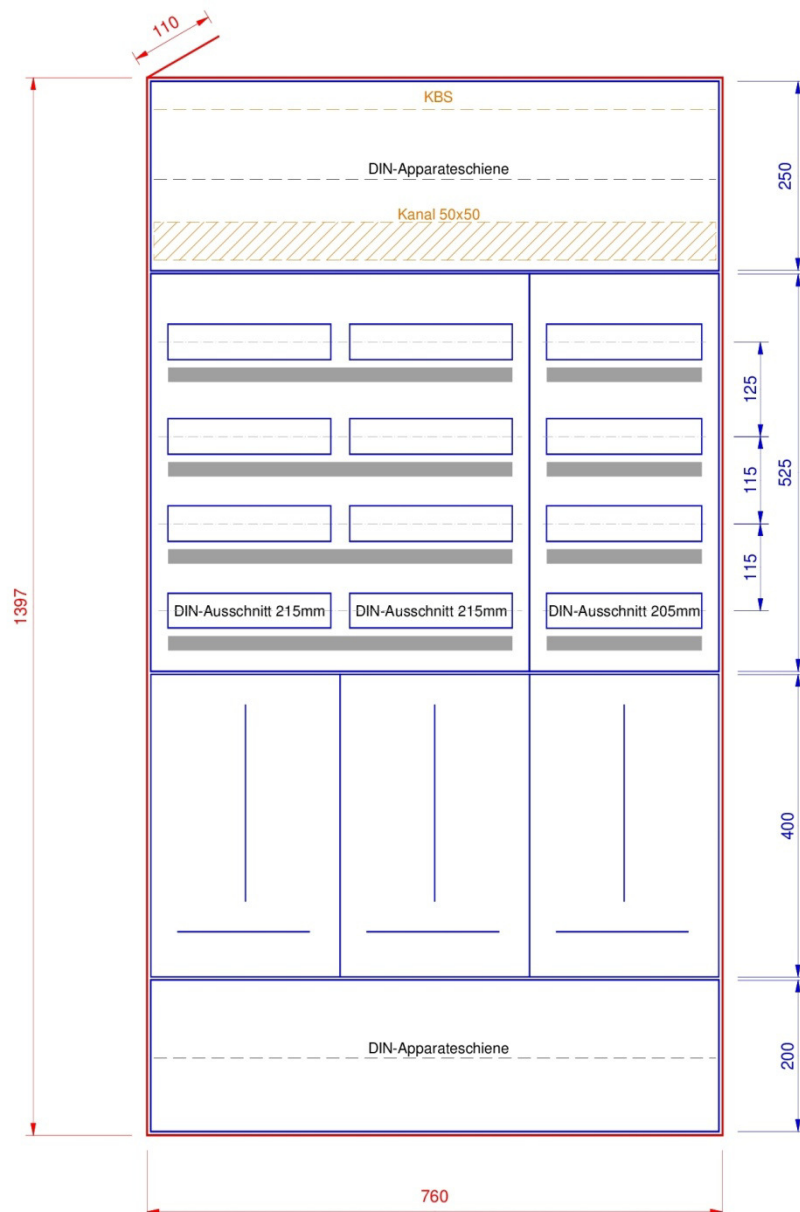

AR1333-4

Standard Ausführung

- Zählerplatten nach WV BE/JU/SO
- Kunststoffrohr M25 hinter Zählerplatte
- DIN-Apparateschiene im Abgangsfeld
- Abdeckungen PET-G hellgrau
- Bezeichnungstreifen

Option

- Verdrahtungskanal im Abgangsfeld
- KBS (Kabelbefestigungsschiene)